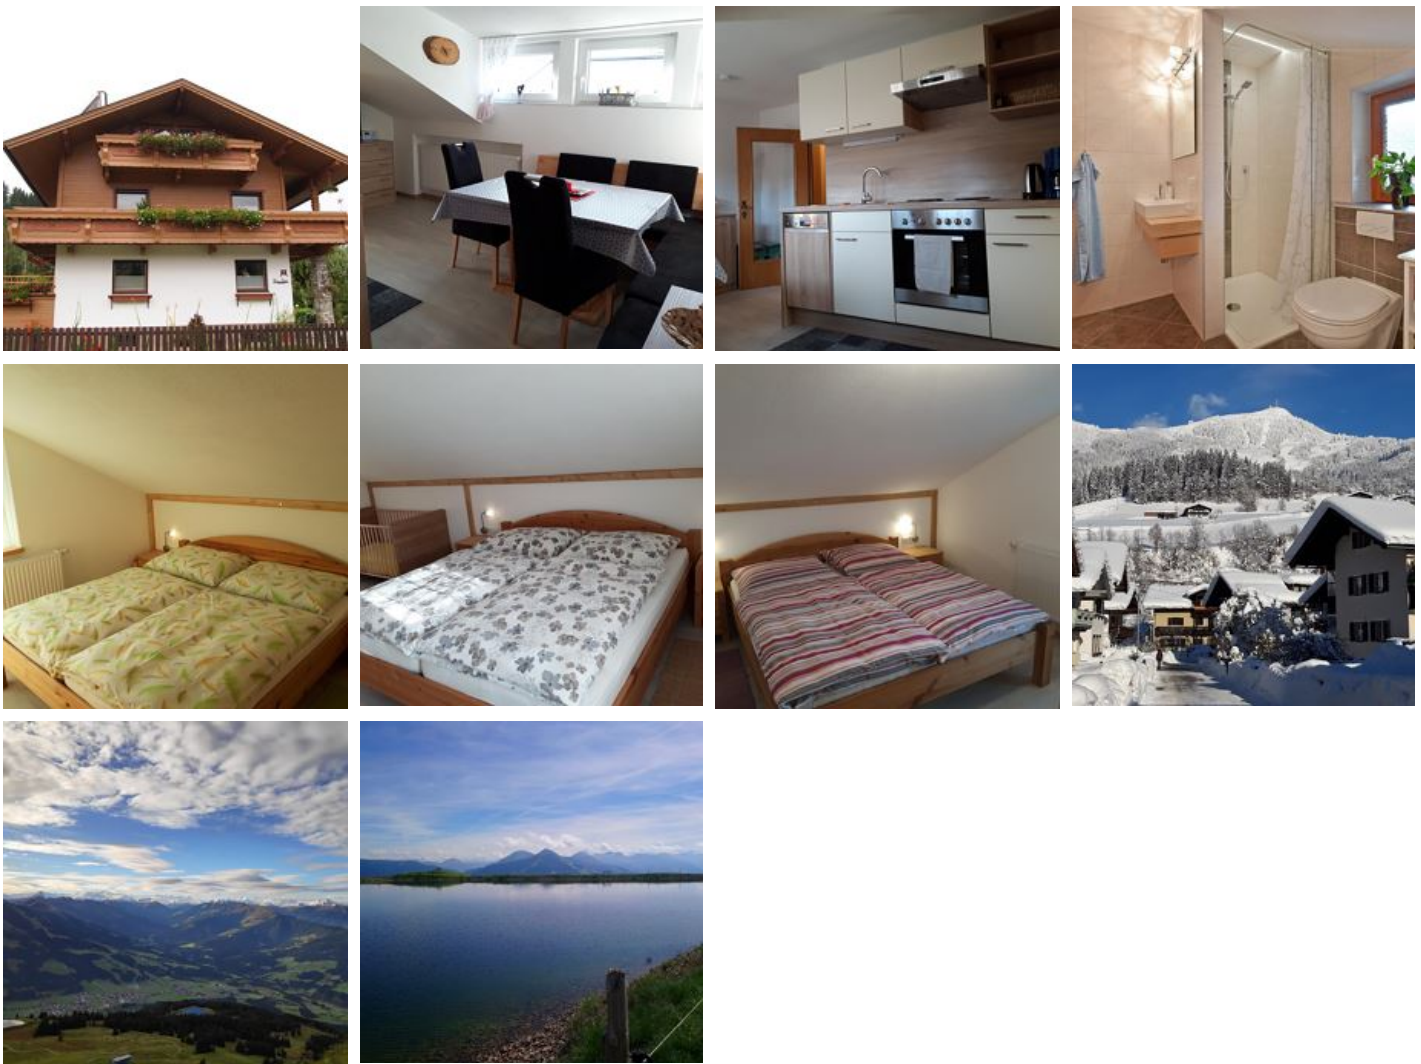

Haus Anna

Ferienwohnung / Appartement in Hopfgarten im Brixental

Das Appartement ist für 6 Personen (+Baby) und 2014 komplett renoviert! Sie wohnen im 2. Stock und genießen einen herrlichen Ausblick auf die Hohe Salve und den Ortskern! Morgens steht einem guten Frühstück auch nichts im Weg denn der nächste Bäcker befindet sich nur 5 Gehminuten von uns entfernt! Alles Wichtige ist zu Fuß zu erreichen (ca. 10 min. zum Ortskern) wie z.B. Arzt, Apotheke, Restaurants, und Skilift!

Appartement bestehend aus drei getrennten Schlafzimmern mit Balkon, TV, 1 Küche mit Dunstabzug, Elektroherd, Geschirr, Kaffee-Maschine, Kühlschrank & einem Gemeinschaftsbad inkl. Dusche und WC. In jed...