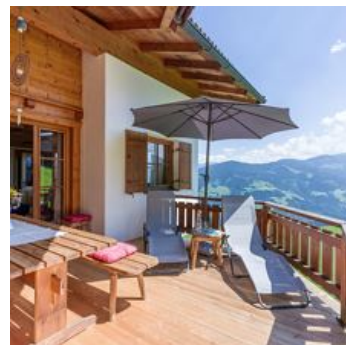

Berglage · Ruhige Lage · Waldnähe · Alleinlage · Wiesenlage · Ortsrand · Am Wanderweg

Ferienregion Hohe Salve
6300 Wörgl, Innsbrucker Str. 1
AUSTRIA

Telefon: +43 57507 7000
Fax: +43 57507 7020
info@hohe-salve.com
www.hohe-salve.com

UID: ATU44549501
Gerichtsstand: Bezirksgericht Kufstein
Raiffeisenbank Wörgl
IBAN: AT64 3635 8000 0068 9315 / BIC: RZTIAT22358