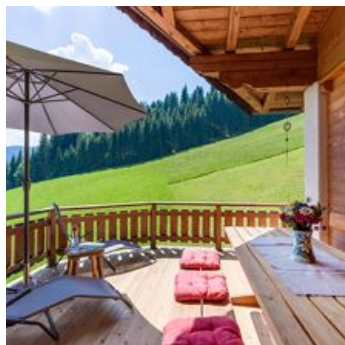

Berglage · Ruhige Lage · Waldnähe · Alleinlage · Wiesenlage · Ortsrand · Am Wanderweg

Ferienregion Hohe Salve
6300 Wörgl, Innsbrucker Str. 1
AUSTRIA

Telefon: +43 57507 7000
Fax: +43 57507 7020
info@hohe-salve.com
www.hohe-salve.com

UID: ATU44549501
Gerichtsstand: Bezirksgericht Kufstein
Raiffeisenbank Wörgl
IBAN: AT64 3635 8000 0068 9315 / BIC: RZTIAT22358