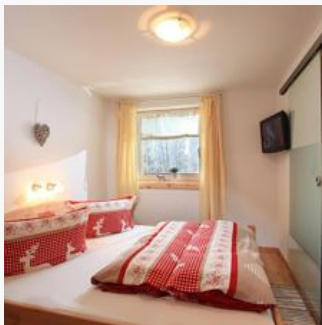

Ferienwohnung Migglwieshof

Ferienwohnung / Appartement in Kelchsau

Der Migglwieshof ist ein altbäuerliches Hofgut mit vormalig ausgedehnter Vieh- und Landwirtschaft. Heute ist die Schafzucht des Schwarznasen- Lamms der Grundstock der noch heute vorhandenen Landwirtschaft. Das Anwesen liegt auf der sonnigen Ostseite der Kelchsau, einem idyllischen Seitental von Hopfgarten im Brixental. Erbaut wurde der Hof im Jahr 1950 und wurde im Jahr 2011 komplett und liebevoll renoviert. Der Migglwies Hof verfügt somit über 4 Ferienwohnungen für 2-6 Personen mit herrlichem Ausblick. Jede Ferienwohnung hat getrennte Schlafzimmer mit Du/WC/TV/Balkon und eine komplett eingerichtete Wohnküche (Spülmaschine, Mikrowelle, Heißluftofen, etc.) Unsere Tiroler Stube ist für alle Gäste zugänglich und lädt für gemeinsame Stunden ein. Unser Skiraum beherbergt Ihr Sportgeräte sicher. Im Sommer finden Sie genügend Platz und Erholung in unserer Gartenlaube. Es besteht die Möglichkeit Wohnungen zusammenlegen und somit haben wir Platz für bis zu 14 Personen. Ideal für Gruppe...

Ortsrand · Waldnähe · Wiesenlage · Ruhige Lage · Alleinlage · Am Wanderweg · Direkt an der Loipe

Zimmer und Appartements

Aktuelle Angebote

Ferienwohnung mit 3 Schlafzimmer

Unsere 4 Ferienwohnungen sind für 2 - 6 Personen und bestehen aus einer kompletteingerichteten Wohnküche (Geschirrspülmaschine, Mikrowelle, Toaster, Wasserkocher, etc.), 3 Schlafzimmer mit je eigenem

...

ab
€ 43,00

pro Person am 20.09.2024

ZUM ANGEBOT

1-6 Personen · 3 Schlafzimmer · 60 m²

Ferienwohnung mit 2 Schlafzimmern, Erdgeschoß

Die Ferienwohnung befindet sich im Erdgeschoß und ist vor allem für Familien geeignet. Das Appartement hat 1 Schlafzimmer mit Doppelbett und ist mit einer Durchgangstür ins Kinderzimmer verbunden. Wei...