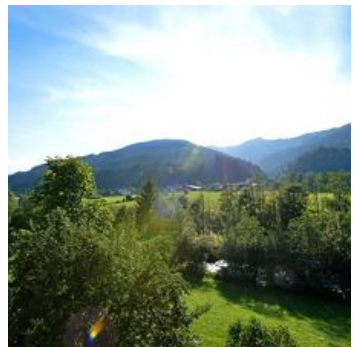

Ferienwohnung Migglwieshof

Ferienwohnung / Appartement in Kelchsau

Der Migglwieshof ist ein altbäuerliches Hofgut mit vormalig ausgedehnter Vieh- und Landwirtschaft. Heute ist die Schafzucht des Schwarznasen- Lamms der Grundstock der noch heute vorhandenen Landwirtschaft. Das Anwesen liegt auf der sonnigen Ostseite der Kelchsau, einem idyllischen Seitental von Hopfgarten im Brixental. Erbaut wurde der Hof im Jahr 1950 und wurde im Jahr 2011 komplett und liebevoll renoviert. Der Migglwies Hof verfügt somit über 4 Ferienwohnungen für 2-6 Personen mit herrlichem Ausblick. Jede Ferienwohnung hat getrennte Schlafzimmer mit Du/WC/TV/Balkon und eine komplett eingerichtete Wohnküche (Spülmaschine, Mikrowelle, Heißluftofen, etc.) Unsere Tiroler Stube ist für alle Gäste zugänglich und lädt für gemeinsame Stunden ein. Unser Skiraum beherbergt Ihr Sportgeräte sicher. Im Sommer finden Sie genügend Platz und Erholung in unserer Gartenlaube. Es besteht die Möglichkeit Wohnungen zusammenlegen und somit haben wir Platz für bis zu 14 Personen. Ideal für Gruppe...

Ortsrand · Waldnähe · Wiesenlage · Ruhige Lage · Alleinlage · Am Wanderweg · Direkt an der Loipe

Zimmer und Appartements

Aktuelle Angebote

Ferienwohnung mit 3 Schlafzimmer

Unsere 4 Ferienwohnungen sind für 2 - 6 Personen und bestehen aus einer kompletteingerichteten Wohnküche (Geschirrspülmaschine, Mikrowelle, Toaster, Wasserkocher, etc.), 3 Schlafzimmer mit je eigenem