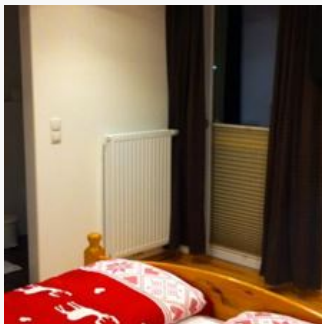

Ortsrand · Waldnähe · Wiesenlage · Ruhige Lage · Alleinlage · Am Wanderweg · Direkt an der Loipe

Zimmer und Appartements

Aktuelle Angebote

Ferienwohnung mit 3 Schlafzimmer

Unsere 4 Ferienwohnungen sind für 2 - 6 Personen und bestehen aus einer kompletteingerichteten Wohnküche (Geschirrspülmaschine, Mikrowelle, Toaster, Wasserkocher, etc.), 3 Schlafzimmer mit je eigenem

...

ab
€ 43,00

pro Person am 20.09.2024

ZUM ANGEBOT

1-6 Personen · 3 Schlafzimmer · 60 m²

Ferienwohnung mit 2 Schlafzimmern, Erdgeschoß

Die Ferienwohnung befindet sich im Erdgeschoß und ist vor allem für Familien geeignet. Das Appartement hat 1 Schlafzimmer mit Doppelbett und ist mit einer Durchgangstür ins Kinderzimmer verbunden. Wei...