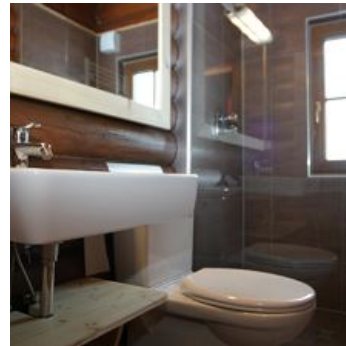

Buchung möglich auf unserer Homepage: <http://yosi-huette.com/>

Zimmer und Appartements

Aktuelle Angebote

Hütte, Dusche, WC, 3 Schlafräume

Das Chalet Yosi in der Ferienregion Hohe Salve ist ein freistehendes Holzchalet für bis zu 6 Personen. Mit einem herrlichen Blick auf den Großen Pölven und die umliegenden Berge genießen Sie Ihren Url...