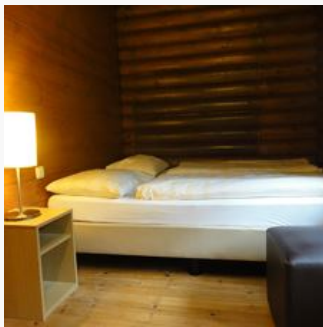

Buchung möglich auf unserer Homepage: <http://yosi-huette.com/>

Zimmer und Appartements

Aktuelle Angebote

Hütte, Dusche, WC, 3 Schlafräume

Das Chalet Yosi in der Ferienregion Hohe Salve ist ein freistehendes Holzchalet für bis zu 6 Personen. Mit einem herrlichen Blick auf den Großen Pölven und die umliegenden Berge genießen Sie Ihren Url...