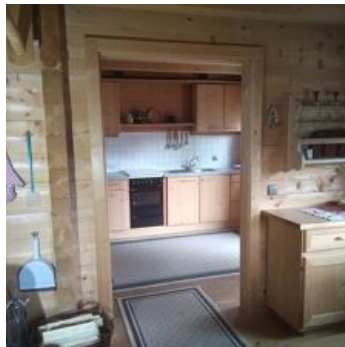

Berghütte Kelchsau

Hütte / Schutzhütte in Kelchsau

Die Berghütte Kelchsau befindet sich idyllisch und abgeschieden in absoluter Alleinlage auf 1.440 Meter umgeben von Almweiden und Wäldern inmitten der Kitzbüheler Alpen. Ein atemberaubender Ausblick auf unsere Schrotter-Wildkaralm und auf die umliegende Bergwelt lädt zum Verweilen und Entspannen ein und vermittelt das Gefühl der Erdung. Von Ende Mai bis Ende September können Sie unseren Kühen und Kälbern bei ihrer Sommerfrische zuschauen - direkt nebenan befindet sich zudem der Kälberstall. Die Kitzbüheler Alpen zeichnen sich durch ihre natürliche Graslandschaft und Wälder aus. Im Ort Kelchsau, welcher ca. 7 km entfernt liegt, finden Sie ein Lebensmittelgeschäft und ein Gasthaus. In unserer Region Langer und Kurzer Grund befinden sich auch einige regionale Gasthäuser und ist ein optimaler Ausgangspunkt für Wanderungen oder echte Gipfelerlebnisse. Auch ein Ausflug ist der schönste Aussichtsberg Tirols, die Hohe Salve, mit der höchstgelegenen Wallfahrtskirche Österreichs ist Wert. In der...

Zimmer und Appartements

Aktuelle Angebote

Ferienhaus, Bad, WC, 2 Schlafräume

Unsere Hütte ist ein Holz-Blockbau mit 42 m². Ein Schlafzimmer mit Doppelbett befindet sich im Erdgeschoss und weitere 4 Betten befinden sich in der Dachmansarde (165 cm hoch). In der gemütlichen Stu...