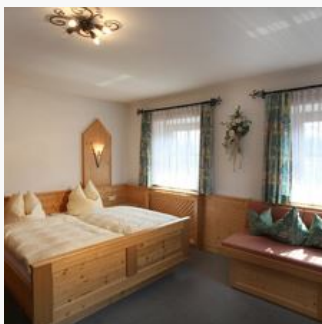

Bauernhof Blasihof

Bauernhof in Angerberg

Im Blasihof wohnen Sie großzügig und attraktiv. Die gemütliche Atmosphäre umgibt Sie im ganzen Haus. Alle Zimmer bieten DU/WC, Aufenthaltsraum, erweitertes Frühstück. 3 neue Ferienwohnungen für 4 - 6 Personen mit Wohnzimmer, Küche, Schlafzimmer und Balkon. Fernseher inkl. Sat-TV vorhanden. Liegewiese, Kinder willkommen! Schiraum inkl. Schuhtrockner. Bettwäsche inklusive. Allergiebetten, Kinderbett, Kinderhochstuhl, überdachter Parkplatz, Garage.

Waldnähe · Zentrale Lage · Wiesenlage

Zimmer und Appartements

Aktuelle Angebote

Apartment/2 Schlafräume/Dusche, WC

2-5 Personen · 1 Schlafzimmer

ab

€ 40,00

pro Appartement am 27.09.2022