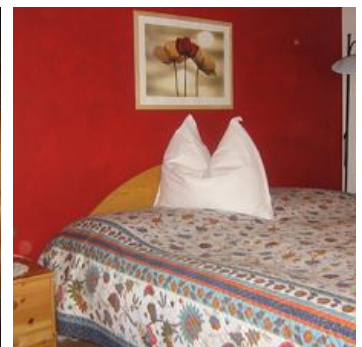

Appartement Villa Ritsch

Ferienwohnung / Appartement in Hopfgarten

Altes Tiroler Haus, mit dem Flair der "alten Zeit" und dem Komfort von heute! Gelegen in sonniger, ruhiger, zentraler Lage, an der Talstation der Bergbahn und der Skiabfahrt! Auf Wunsch täglich Brötchen (gegen Bezahlung) Skiraum beheizt im Sommer als Radraum, Rodeln stehen gratis zur Verfügung! Ideal für Familien mit Kindern - Babyliift, Kinderskigarten, Übungswiese sind unmittelbar vor dem Haus! Haustiere erlaubt. (EUR 4,-- pro Tag)

Zentrale Lage · Wiesenlage · Ruhige Lage · Direkt an der Skipiste · Waldnähe

Ferienregion Hohe Salve
6300 Wörgl, Innsbrucker Str. 1
AUSTRIA

Telefon: +43 57507 7000
Fax: +43 57507 7020
info@hohe-salve.com
www.hohe-salve.com

UID: ATU44549501
Gerichtsstand: Bezirksgericht Kufstein
Raiffeisenbank Wörgl
IBAN: AT64 3635 8000 0068 9315 / BIC: RZTIAT22358