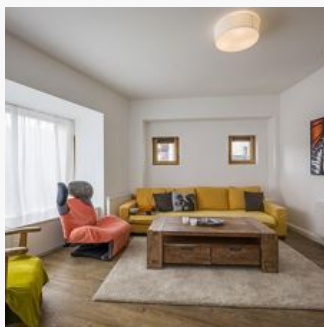

### Appartement/Fewo, Dusche, WC, 1 Schlafrum

Geräumiges, helles, gut ausgestattetes Appartement im Zentrum von Hopfgarten.

ab  
**€ 140,00**

pro Appartement am 05.08.2024

**ZUM ANGEBOT**

1-3 Personen · 1 Schlafzimmer · 75 m<sup>2</sup>