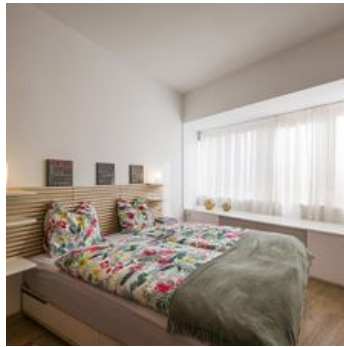

Appartement Burgi

Ferienwohnung / Appartement in Hopfgarten im Brixental

Das Haus liegt direkt im Zentrum von Hopfgarten im Brixental. Die Bergliftstation ist ca. 7 Gehminuten entfernt. Bäckerei, Bank, Lebensmittelgeschäfte, Apotheke, Ärzte und Restaurants sind in wenigen Gehminuten zu erreichen.

Zentrale Lage

Ferienregion Hohe Salve
6300 Wörgl, Innsbrucker Str. 1
AUSTRIA

Telefon: +43 57507 7000
Fax: +43 57507 7020
info@hohe-salve.com
www.hohe-salve.com

UID: ATU44549501
Gerichtsstand: Bezirksgericht Kufstein
Raiffeisenbank Wörgl
IBAN: AT64 3635 8000 0068 9315 / BIC: RZTIAT22358