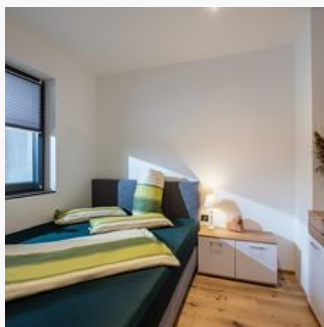

Apartment Kaiserliche Bergzeit

Ferienwohnung / Appartement in Wörgl

Das Haus wurde 2022 neu errichtet.

Wir sind der ideale Ausgangspunkt für Erholung, Sport und Ausflüge.

Schenken Sie sich eine Auszeit zu zweit.

Zimmer und Appartements

Aktuelle Angebote

Apartment Kaiserliche Bergzeit

1-2 Personen · 1 Schlafzimmer · 40 m²

Apartment mit viel Liebe und stilvoll ausgestattet - Neubau 2022 In unserem ruhig gelegenen 40 m² Apartment finden Sie eine voll ausgestattete Küche mit Geschirrspüler, Ess- und Wohnbereich mit TV, D...