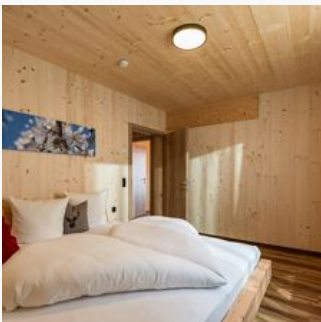

23, Alpenrose mit Balkon

Alle Wohnungen verfügen über 2 Schlafzimmer, einem gemütlichen Wohnraum und einer bestens ausgestatteten Küche, sowie einem modernen Badezimmer mit Dusche/WC. Die wunderbare Aussicht können Sie je na...

1-4 Personen · 2 Schlafzimmer · 60 m²

ab
€ 89,00

pro Appartement am 14.05.2025

ZUM ANGEBOT