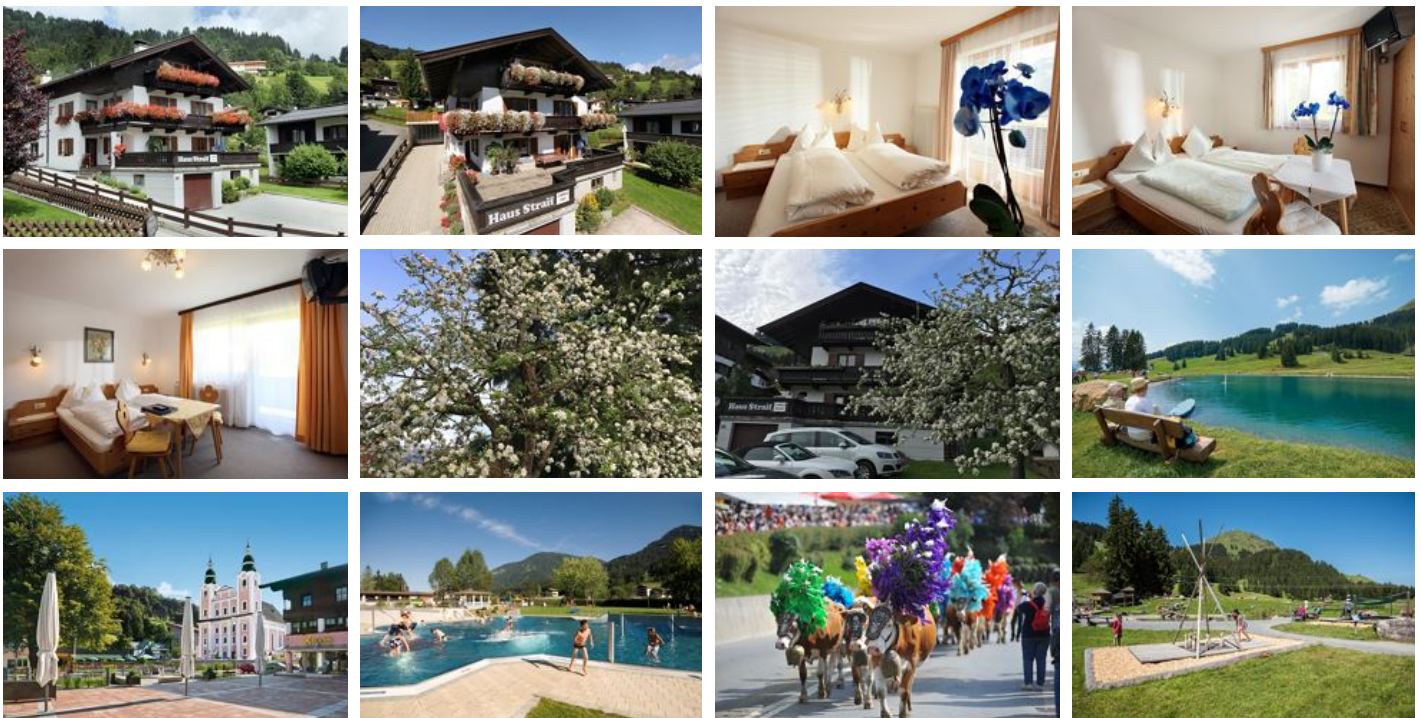

Haus Straif

Pension in Brixen im Thale

Unterer Sonnberg 48 · A-6364 Brixen im Thale · info@haus-straif.at · 0043 5334 8924
Weitere Informationen unter <http://www.haus-straif.at>

Haus Straif

Pension in Brixen im Thale

Unser Haus liegt sonnseitig gelegen direkt oberhalb der Gondelbahnen Skiwelt Wilder Kaiser Brixental, zu Fuß doch nur 5 Gehminuten vom Dorfzentrum Brixen entfernt mit ruhigen gemütlichen Zimmern mit gratis WLAN und SAT TV. Kitzbühel ist ca. 10 km entfernt, und in ca. 15 - 20 Minuten mit dem Auto zu erreichen. Die nächsten Ortschaften sind Kirchberg (ca. 5 km), Westendorf (ca. 3 km), Hopfgarten (ca. 8 km) und Wörgl (ca. 22 km)

Ruhige Lage · Direkt an der Skipiste · Waldnähe · Am Wanderweg

Zimmer und Appartements

Aktuelle Angebote

Doppelzimmer mit Dusche, WC, teilweise Balkon

Gemütliches Doppelzimmer mit Dusche/WC, teilweise mit Balkon

ab
€ 32,00

pro Person am 21.05.2019

ZUM ANGBOT

1-3 Personen · 1 Schlafzimmer · 30 m²

Doppelzimmer mit Dusche, eigenes Etagen WC

gemütliches Doppelzimmer mit Dusche, eigenes WC am Gang, Balkon,
Morgensonne

ab
€ 27,00