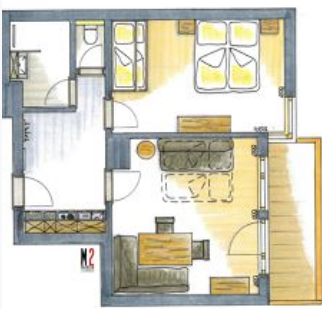

Bergtraum Top 5 - Dusche, WC, 1 Schlafräume

47m2 groß, 1 tot 6 Personen, 1 großes Schlafzimmer (1 x Doppelbed & Stockbett, badezimmer mit douche/ WC, Wohnküche mit Sitzecke und schlafcoach für 2 weitere personen. Balkon mit wunderschönes au...

ab
€ 110,00

pro Appartement am 05.06.2023

ZUM ANGEBOT

1-6 Personen · 1 Schlafzimmer · 47 m²