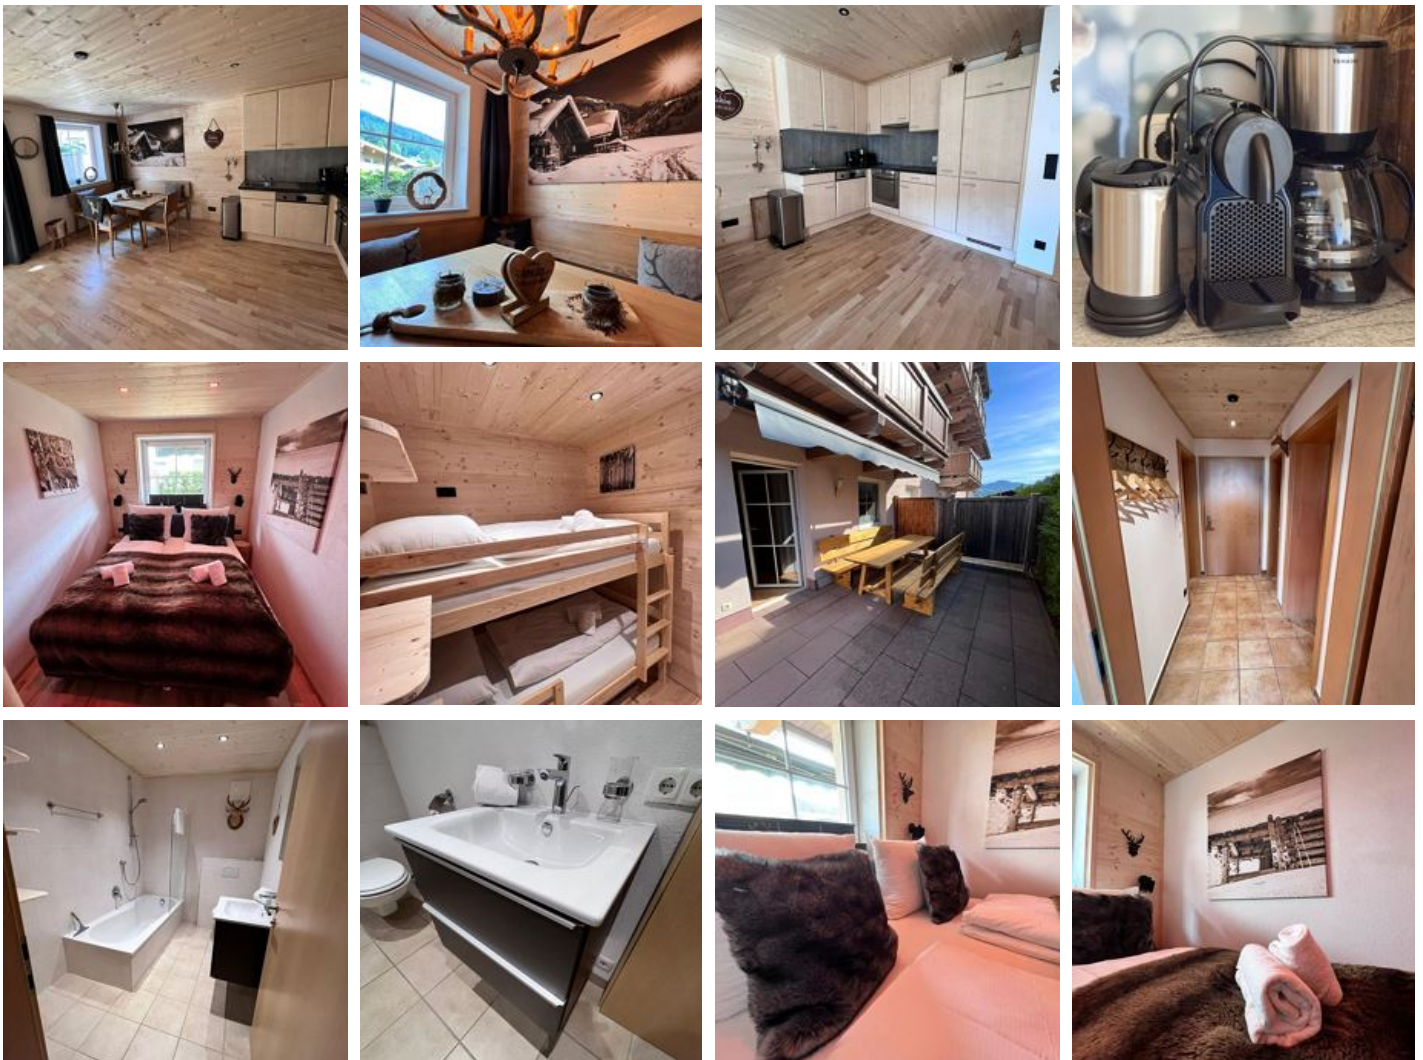

Waldnähe · Ortsrand · Direkt an der Skipiste · Zentrale Lage · Direkt am Radweg · Am Wanderweg · Direkt an der Loipe

Zimmer und Appartements

Aktuelle Angebote

Appartement Kitzhorn

1-6 Personen · 1 Schlafzimmer · 45 m²

Appartement 45 m², 1 Schlafzimmer für 4 Personen optisch getrennt (Doppelbett & Stockbett), Wohnschlafzimmer mit Schlafcouch für 2 weitere Personen, Dusche/WC, privater Garten mit Gartenmöbeln

ab

€ 175,00