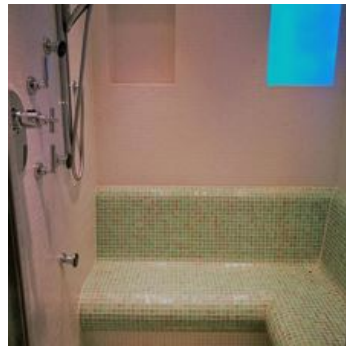

Modernes, stilvoll eingerichtetes Appartement inkl. Wellness-Einrichtung (Sauna, Dampfbad und Whirlpool) zur alleinigen Benutzung im Haus.

Direkt an der Loipe · Waldnähe · Wiesenlage · Am Wanderweg · Ortsrand · Direkt am Radweg · Ruhige Lage · Whirlpool · Sauna · Ruhe- / Relaxingraum · Dampfbad

Zimmer und Appartements

Aktuelle Angebote

Apartment/1 Schlafrum/Dusche, WC

Stilvoll eingerichtetes Apartment mit komfortablen Möbeln und hochwertiger Komplettausstattung.

ab
€ 110,00

pro Apartment am 09.08.2022

ZUM ANGEBOT

1-2 Personen · 1 Schlafzimmer · 55 m²

Konditionen

Inklusive: Geschirr- und Handtücher, Bettwäsche, kostenlose Benutzung der Wellnesseinrichtung Es sind keine Partys oder Veranstaltungen erlaubt!