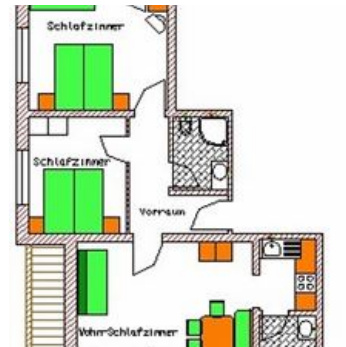

Direkt am Radweg · Wiesenlage · Ruhige Lage · Direkt an der Loipe · Waldnähe · Am Wanderweg · Direkt an d. Ski-/ Wander-/ Bushaltestelle · Infrarotkabine · Solarium · Gymnastik / -raum · Ruhe- / Relaxingraum · Sauna · Dampfbad