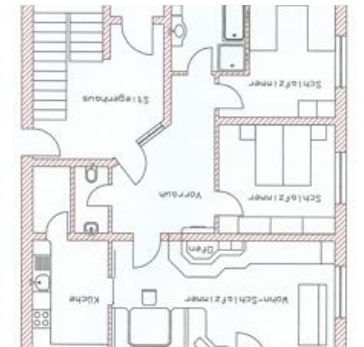

Direkt am Radweg · Wiesenlage · Ruhige Lage · Direkt an der Loipe · Waldnähe · Am Wanderweg · Direkt an d. Ski-/ Wander-/ Bushaltestelle · Infrarotkabine · Solarium · Gymnastik / -raum · Ruhe- / Relaxingraum · Sauna · Dampfbad