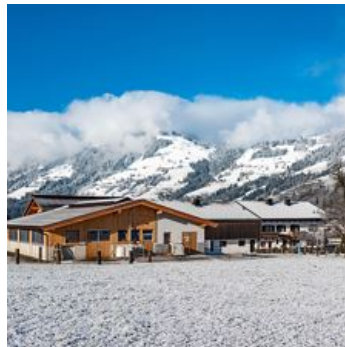

Strasserhof

Bauernhof in Brixen im Thale

Strasserfeld 5 · A-6364 Brixen im Thale · strasserhof.brixen@aon.at · +43 5334 8173
Weitere Informationen unter <http://www.strasserhof-brixen.at>

Strasserhof

Bauernhof in Brixen im Thale

Ferien für die ganze Familie in Brixen im Thale. Unser Hof liegt ruhig und sonnig, etwas außerhalb des Dorfes und umgeben von unseren eigenen Wiesen am Waldrand. In wenigen Gehminuten erreichen Sie das Dorfzentrum. Nach Kitzbühel sind es rund 8 Kilometer. Für unsere kleinen Gäste bieten wir einen Kinderspielplatz mit Liegewiese oder ein großes Kinderspielzimmer im Innenbereich. Kinderbett, Hochstuhl, Babyphone oder Buggy stellen wir gerne zur Verfügung! Entspannen Sie sich nach einem ereignisreichen Tag auf unserer Terrasse beim Grillen, oder erkunden Sie die Umgebung mit unseren Leihrädern. Am Morgen bieten wir Ihnen ein reichhaltiges Bauernhoffrühstück mit hofeigenen Produkten, für einen optimalen Start in den Urlaubstag. Die Skibushaltestelle liegt in unmittelbarer Nähe. Der Skibus bringt Sie direkt zum Einstieg in die SkiWelt Wilder Kaiser - Brixental. Im Sommer sind wir optimaler Startplatz für Wanderungen, Radtouren und sämtlichen sportlichen Aktivitäten in der herrlichen B...

Ortsrand · Waldnähe · Wiesenlage · Ruhige Lage · Direkt am Radweg · Alleinlage · Direkt an der Loipe

Zimmer und Appartements

Aktuelle Angebote

Doppelzimmer mit Dusche, WC

1-2 Personen · 1 Schlafzimmer

Schönes, neues Zimmer, gemütlich eingerichtet im Tiroler Stil, natürliche Materialien, viel Holz, herrliche Aussicht