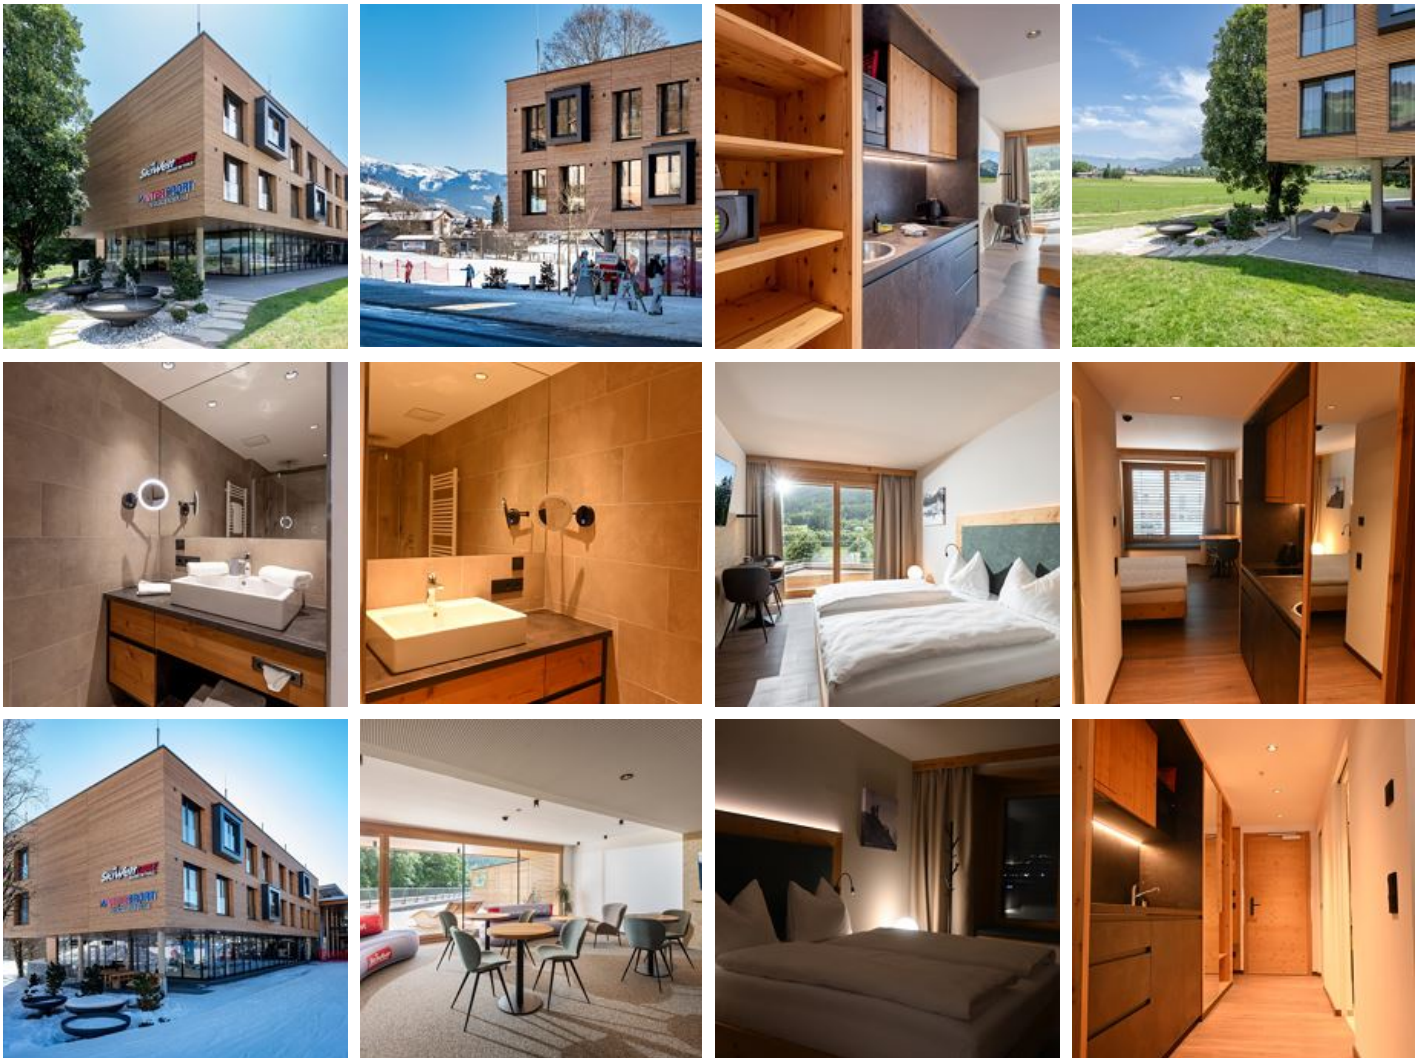

Ferienwohnung / Appartement in Brixen im Thale

Die SkiWelt-Lodge befindet sich strategisch günstig im Zentrum der grossen Skigebiete SkiWelt Wilder Kaiser – Brixental und KitzSki. Diese beiden Skigebiete werden jährlich von vielen Plattformen zu den Besten der Welt gekürt.

Die SkiWelt Lodge befindet sich in der Talstation der SkiWeltbahn in Brixen im Thale im Herzen des Brixentals.

Die Unterkunft liegt in unmittelbarer Nähe zum Dorfzentrum von Brixen im Thale, dem Sparmarkt in Brixen im Thale. Weiters befinden sich in unmittelbarer Nähe Sportgeschäfte, Skischulen und natürlich auch das Apres Ski Lokal „BrixnerStadl“.

Direkt an der Skipiste · Zentrale Lage

Zimmer und Appartements

Aktuelle Angebote

Appartement Hohe Salve

Innenbereich/Zimmer: Moderne neue Zimmer in Holzoptik Modern eingerichteter Küchenblock Getrenntes WC und Badezimmer Regenduschkopf Gratis High-Speed WLAN Flatscreen Fernseher mit eigenem Hotelprogr...

1-2 Personen · 1 Schlafzimmer · 25 m²

ab
€ 110,00

pro Appartement am 15.04.2026

ZUM ANGEBOT

Appartement Brixental

Innenbereich/Zimmer: Moderne neue Zimmer in Holzoptik Modern eingerichteter Küchenblock Getrenntes WC und Badezimmer Sitzbank am Fenster Regenduschkopf Gratis High-Speed WLAN Flatscreen Fernseher Z...