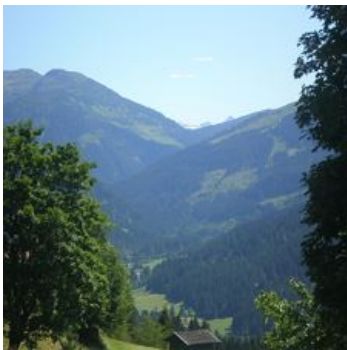

Schwendter-Hof

Bauernhof in Westendorf

Oberwindau 131a · A-6363 Westendorf · riedmaenner@aon.at · 0043 5334 20104

Schwendter-Hof

Bauernhof in Westendorf

Unser „Bio“ Bauernhof in Westendorf liegt ruhig und sonnig auf 1000 m Seehöhe, und mitten in der herrlichen Bergwelt der Kitzbüheler Alpen! Im Winter bringt Sie die Gondelbahn „Choralm“, ca. 800 m vom Hof entfernt, direkt in die SkiWelt Wilder Kaiser - Brixental. Der Hof ist im Sommer idealer Ausgangspunkt für Wanderungen, Mountainbike Touren und Spaziergängen. Auch für Familien bieten wir viel Platz. Die Kinder können sich mit zahlreichen Spielgeräten rund ums Haus austoben.