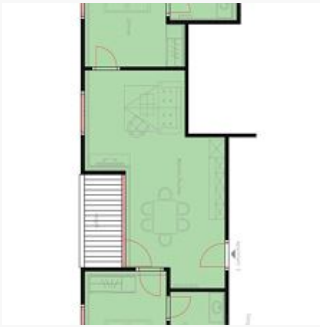

Ruhige Lage · Direkt an der Skipiste · Alleinlage · Berglage · Wiesenlage

Zimmer und Appartements

Aktuelle Angebote

Gaisberg - App/Fewo, Dusche, WC, 2 Schlafräume

NEUES gemütliches Appartement "Gaisberg" mit ca. 70m² für bis zu 6 Personen. Das Appartement bietet 2 separate Doppelzimmer mit je einem eigenen Bad. Zusätzlich einen großen Wohnbereich mit vollausges...

1-6 Personen · 2 Schlafzimmer · 70 m²

ab
€ 170,00

pro Appartement am 22.10.2021

ZUM ANGEBOT

Pengelstein - App/Fewo, Dusche, WC, 2 Schlafräume

NEUES gemütliches Appartement "Pengelstein" mit ca. 70m² für bis zu 6 Personen. Das Appartement bietet 2 separate Doppelzimmer mit je einem eigenen Bad. Zusätzlich einen großen Wohnbereich mit vollaus...