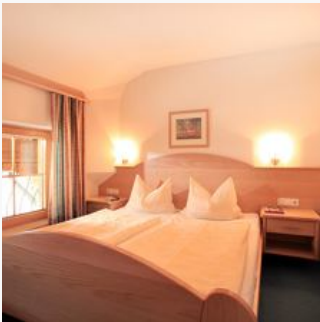

Gemütliche Frühstückspension in ruhiger, sonniger und zentraler Lage, mitten in den Kitzbüheler Alpen. Großer Garten mit Liegewiese, Wanderwege, Gondel, Schwimmbad, Restaurants, Geschäfte alles in unmittelbarer Nähe. Gästefahrräder ,Ponyreiten, Trampolin, Schaukeln für Sie alles GRATIS. WINTER: Direkt am Lift und Skiübungswiese mit Verbindung in die Skiwelt Wilder Kaiser- Brixental W-LAN gratis!

Zentrale Lage · Waldnähe · Am Wanderweg · Direkt an der Loipe · Direkt an der Skipiste · Ruhige Lage · Wiesenlage · Direkt am Radweg

Zimmer und Appartements

Aktuelle Angebote

Doppelzimmer mit Dusche/WC

im 1., ca. 25 m², alle Zimmer mit Balkon, Dusche/WC, auch als 3-Bettzimmer möglich, Kabel-TV, komfortabel eingerichtet.

ab
€ 29,00

pro Person am 03.10.2022

ZUM ANGEBOT

2-4 Personen · 1 Schlafzimmer · 25 m²

Doppelzimmer mit Dusche/WC

im 1., ca. 25 m², alle Zimmer mit Balkon, Dusche/WC, auch als 3-Bettzimmer möglich, Kabel-TV, komfortabel eingerichtet.

ab
€ 28,00

pro Person am 03.10.2022

ZUM ANGEBOT

2-4 Personen · 1 Schlafzimmer · 25 m²

Apartment/1 Schlafräum/Dusche, WC

Appartement ca 50m², 1 Doppelzimmer und 1 Wohnschlafraum mit ausziehbarer Couch, eingebauter Küche komplett eingerichtet, kleiner Essecke, Sat-TV, Radio und Dusche+WC, Balkon. Bettwäsche+Handtücher i...