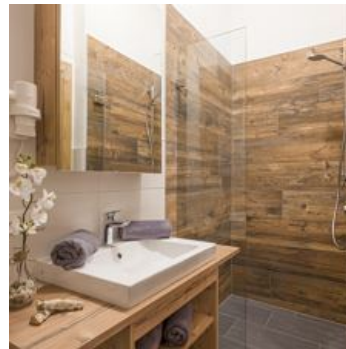

Residenz Gamper

Ferienwohnung / Appartement in Brixen im Thale

Die Residenz Gamper wurde 2017 eröffnet!

In dem Neu erbauten Haus können wir Ihnen 2 Ferienwohnungen anbieten (für 4 Personen und von 8 - 10 Personen).

Die Gondelbahn Wilder Kaiser-Brixental erreichen Sie nach wenigen Gehminuten. Zum Zentrum von Brixen im Thale sind es ca. 8 Gehminuten. Einkaufsmöglichkeiten sind in ca. 4 Gehminuten Entfernung.

Im Sommer können Sie Ihre Wanderung oder Fahrradtour/ Mountainbiketour direkt ab dem Haus starten.

Hunde nach vorheriger Absprache erlaubt (Preis Euro 20,-- pro Nacht/ Hund!)