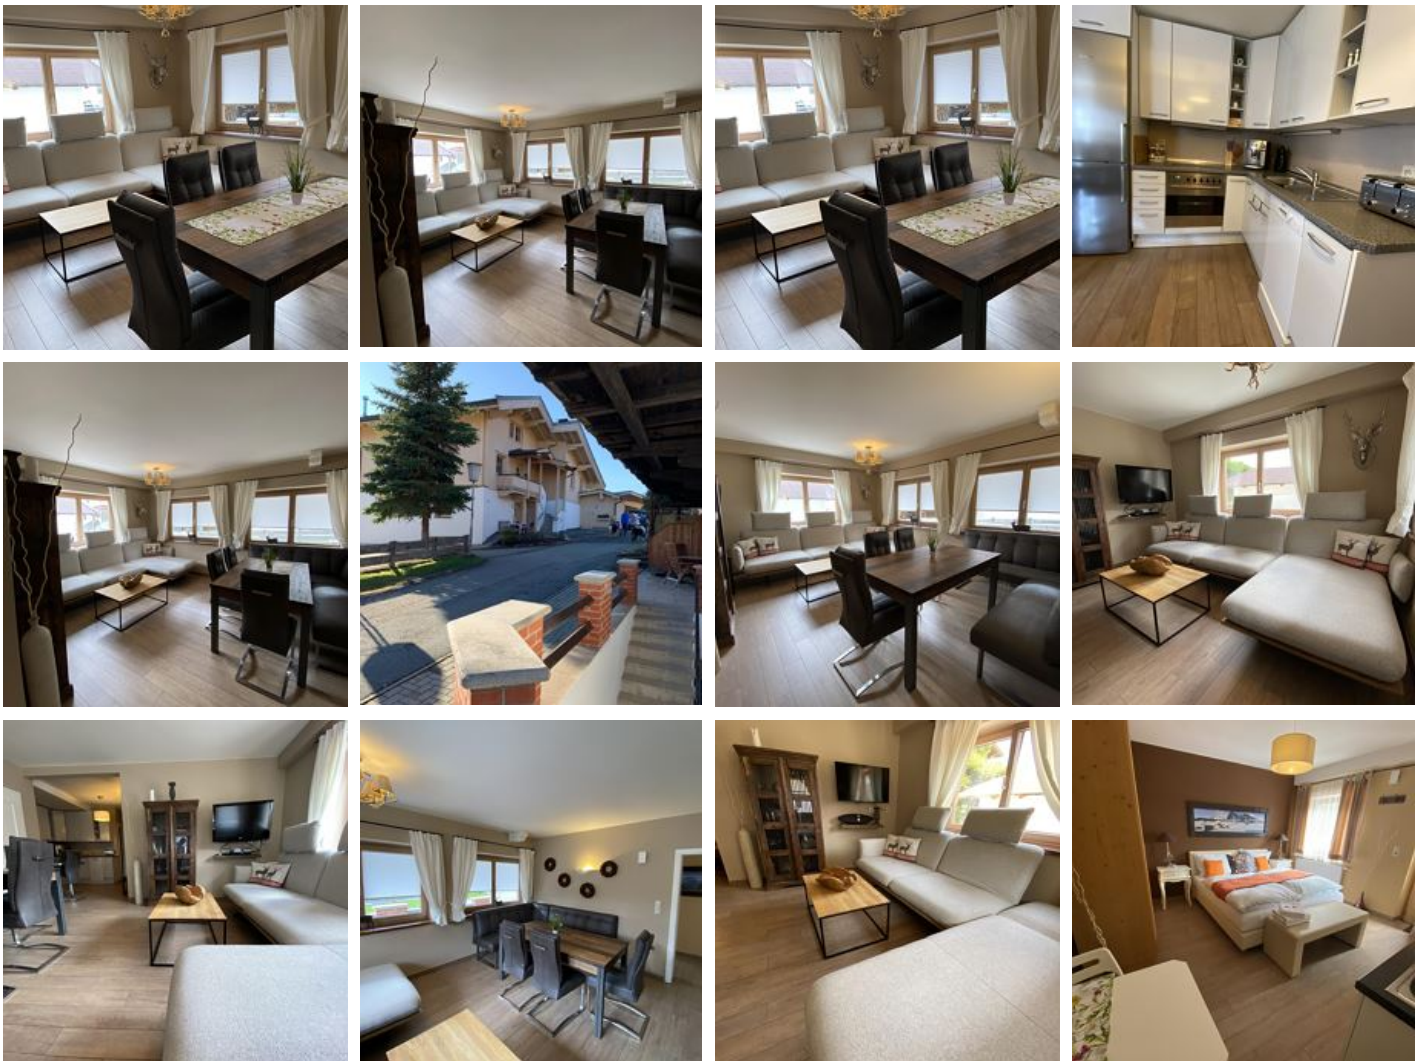

Residence Cocoon

Pension in Brixen im Thale

Die Residence Cocoon befindet sich im Zentrum vom Brixen im Thale, nur 3 min von Kirchberg und 10 min von Kitzbüheler Zentrum entfernt. Die Skilifte von Brixen und Westendorf mit direktem Einstieg in die SkiWelt Wilder Kaiser Brixental sind nicht weit entfernt.

Ruhige Lage · Zentrale Lage · Direkt an d. Ski-/ Wander-/ Bushaltestelle