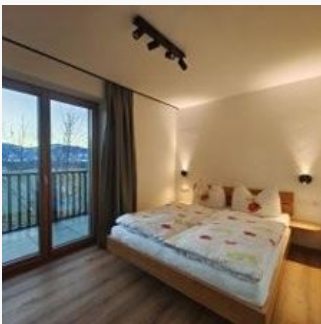

Appartement 4 - 1 Schlafräum, Dusche, WC

1-4 Personen · 1 Schlafzimmer · 34 m²

Wohnfläche 34 m², plus 12m² Balkon mit Wiesenblick in West Ausrichtung, gemütlich helles Wohnzimmer mit Küche, 1 Schlafzimmer mit Bergblick, Badezimmer mit Dusche/WC.

ab
€ 80,00

pro Appartement am 15.04.2026

ZUM ANGEBOT