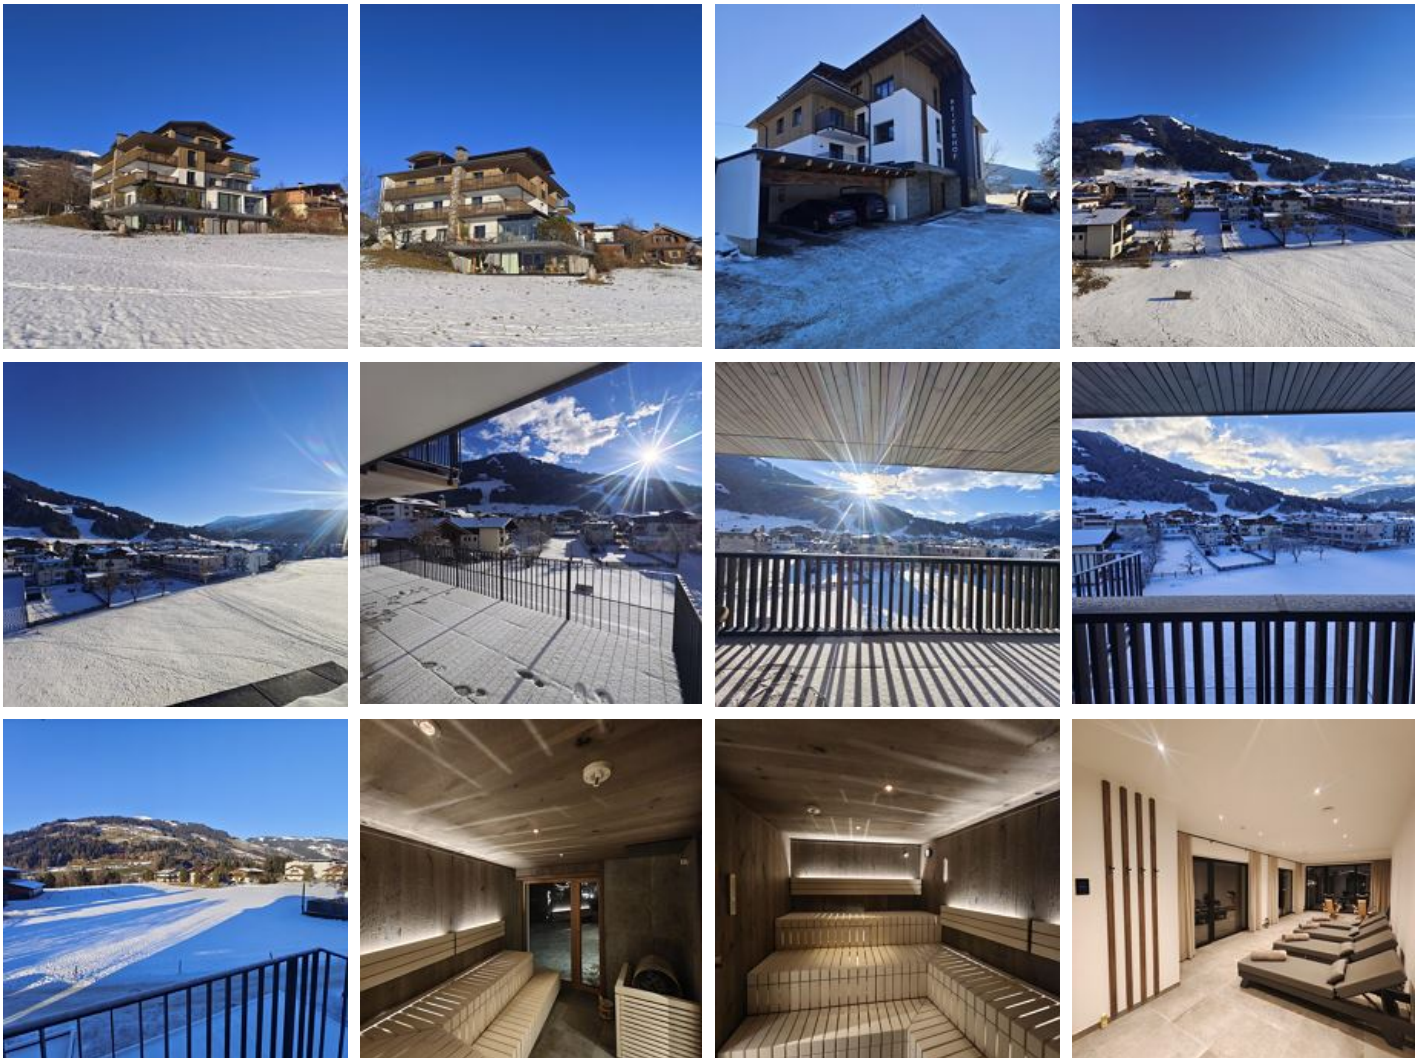

Reiterhof

Ferienwohnung / Appartement in Westendorf

Unser Haus ist in ruhiger, sonniger und freier Lage am Rande des Ortskerns von Westendorf gelegen. Die Lifte sind in wenigen Minuten zu Fuß erreichbar und ermöglichen somit den direkten Einstieg in die SkiWelt Wilder Kaiser Brixental. Sie können alle Aktivitäten wie wandern, radfahren direkt vom Haus beginnen. Wundervolle Blicke auf die umliegende Tiroler Bergwelt, sowie Ruhe, Erholung & Aktivitäten sind garantiert.

Tischtennis, Trampolin, Terrasse, Liegewiese, Parkplatz.