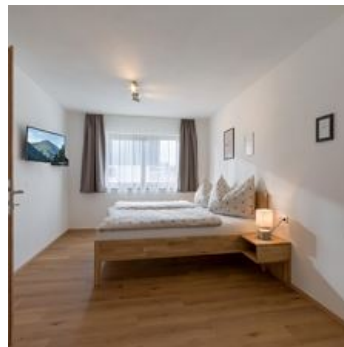

Ruhige Lage · Am Wanderweg · Waldnähe · Wiesenlage · Direkt an der Loipe · Ortsrand · Direkt am Golfplatz · Direkt am Radweg