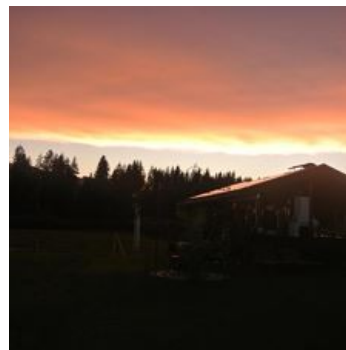

Rainbichlhof

Bauernhof in Westendorf

Au 11 · A-6363 Westendorf · info@rainbichlhof.at · **0043 5334 6698**

Weitere Informationen unter <http://www.rainbichlhof.at>

Rainbichlhof

Bauernhof in Westendorf

Unser Bauernhof liegt umgeben von Wiesen und Wäldern im Herz der Kitzbüheler Alpen. In unmittelbarer Nähe befindet sich der Golfplatz, welcher seit Sommer 2014 in Betrieb ist. So ist unser Hof auch Ausgangspunkt für zahlreiche Wanderungen und Radtouren. Im Winter führt die Langlaufloipe, mit klassischer oder Skating Spur, direkt am Haus vorbei. Das Ortszentrum, sowie das Schigebiet Westendorf erreichen Sie nach ca. 2 km leicht zu Fuß, oder mit dem Auto. Die Alpenrosenbahn bringt Sie direkt in die SkiWelt Wilder Kaiser - Brixental sowie dem Schigebiet Kitzbühel mit zahlreichen Abfahrten. Unser Hof bietet ihnen einen Frühstücksraum mit Gästeküche, ein Gartenhäuschen mit Grill, geräumige Zimmer mit DU/WC im Landhausstil, sowie Sat TV und kostenfreies WIFI

Direkt an der Loipe · Alleinlage · Ortsrand · Wiesenlage · Direkt am Radweg · Waldnähe · Ruhige Lage · Am Wanderweg · Direkt am Golfplatz

Zimmer und Appartements

Aktuelle Angebote

Dreibettzimmer mit Dusche, WC

20m², geräumig und gemütlich im Landhausstil eingerichtet, DU/WC, Doppelbett und Couchliege. Sat TV. Tiere ganzjährig am Hof

ab
€ 38,00

pro Person am 18.04.2024

ZUM ANGEBOT

2-3 Personen · 1 Schlafzimmer · 20 m²

Doppelzimmer mit Dusche, WC

ca. 15 m², geräumiges u. gemütliches Zimmer im Tiroler Landhausstil, DU/WC, Zusatzbett möglich. Sat TV. Tiere ganzjährig am Hof.

ab
€ 38,00

pro Person am 18.04.2024

ZUM ANGEBOT