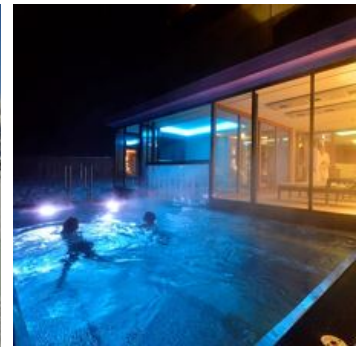

Am Wanderweg · Direkt am Radweg · Ruhige Lage · Direkt an der Loipe · Waldnähe · Direkt an d. Ski-/ Wander-/ Bushaltestelle · Direkt am Golfplatz · Ortsrand · Dampf-Aroma-Sauna · Infrarotkabine · Solarium · Sauna · Freiluftbad · Ruhe- / Relaxingraum