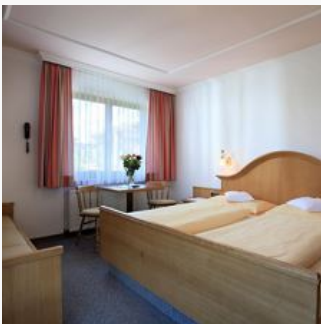

Dreibettzimmer, Dusche, WC, Balkon

1-3 Personen · 1 Schlafzimmer · 20 m²

ab
€ 42,00

pro Person am 12.10.2024

ZUM ANGEBOT

Konditionen

Tiefgarage 7 € pro Tag (Winter)Tiefgarage 5 € pro Tag (Sommer)

Kostenloses Glasfaser-WlanHaustiere nicht erlaubt.IM NOVEMBER GESCHLOSSEN !

Pension Lärchenbrunn

Pension in Westendorf

Dorfstraße 113

A-6363 Westendorf

E-Mail: info@pension-laerchenbrunn.at

Telefon: +43 5334 6407

<http://www.pension-laerchenbrunn.at>