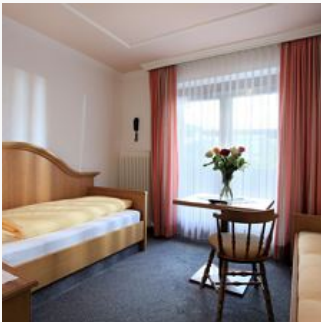

Pension in Westendorf

Unsere Pension liegt ruhig, und doch nur 3 Gehminuten vom Westendorfer Ortszentrum entfernt, inmitten der herrlichen Tiroler Bergwelt. Die Alpenrosenbahn, das Freischwimmbad und die Loipen liegen in unmittelbarer Nähe, und sind zu Fuß erreichbar! Wie bieten einen gemütlichen Aufenthalts- Frühstücksraum mit Kabel-TV. Terrasse, Tischtennis, Garage für Fahrräder, Tiefgarage, kostenlose Internetverbindung, Schischuhtrockner.

ca. 20 m², neu renovierte Zimmer, guter Schlafkomfort durch Gesundheitsmatratzen, eingebauter Zimmersafe, TV, teilweise mit Couch, Balkon, Dusche oder Bad/WC.

ab
€ 42,00

pro Person am 12.10.2024

ZUM ANGEBOT

2 Personen · 1 Schlafzimmer · 20 m²

Einzelzimmer mit Dusche, WC

neu renovierte Zimmer, guter Schlafkomfort durch Gesundheitsmatratzen, eingebauter Zimmersafe, TV, Couch, DU/WC und Balkon.

ab
€ 52,00

pro Person am 12.10.2024

ZUM ANGEBOT

1 Person · 1 Schlafzimmer · 16 m²

Appartement/Fewo, Dusche, WC, 2 Schlafräume

Appartement mit ca. 60m². Balkon und Terrasse, 1 Schlafzimmer, 1 Schlafzimmer mit Stockbett, Wohnraum, Küche, Dusche/WC, Kabel-TV.