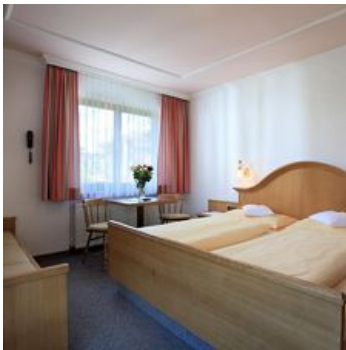

Pension in Westendorf

Unsere Pension liegt ruhig, und doch nur 3 Gehminuten vom Westendorfer Ortszentrum entfernt, inmitten der herrlichen Tiroler Bergwelt. Die Alpenrosenbahn, das Freischwimmbad und die Loipen liegen in unmittelbarer Nähe, und sind zu Fuß erreichbar! Wie bieten einen gemütlichen Aufenthalts- Frühstücksraum mit Kabel-TV. Terrasse, Tischtennis, Garage für Fahrräder, Tiefgarage, kostenlose Internetverbindung, Schischuhtrockner.

ca. 20 m², neu renovierte Zimmer, guter Schlafkomfort durch Gesundheitsmatratzen, eingebauter Zimmersafe, TV, teilweise mit Couch, Balkon, Dusche oder Bad/WC.

ab
€ 42,00

pro Person am 12.10.2024

ZUM ANGEBOT

2 Personen · 1 Schlafzimmer · 20 m²

Einzelzimmer mit Dusche, WC

neu renovierte Zimmer, guter Schlafkomfort durch Gesundheitsmatratzen, eingebauter Zimmersafe, TV, Couch, DU/WC und Balkon.

ab
€ 52,00

pro Person am 12.10.2024

ZUM ANGEBOT

1 Person · 1 Schlafzimmer · 16 m²

Appartement/Fewo, Dusche, WC, 2 Schlafräume

Appartement mit ca. 60m². Balkon und Terrasse, 1 Schlafzimmer, 1 Schlafzimmer mit Stockbett, Wohnraum, Küche, Dusche/WC, Kabel-TV.