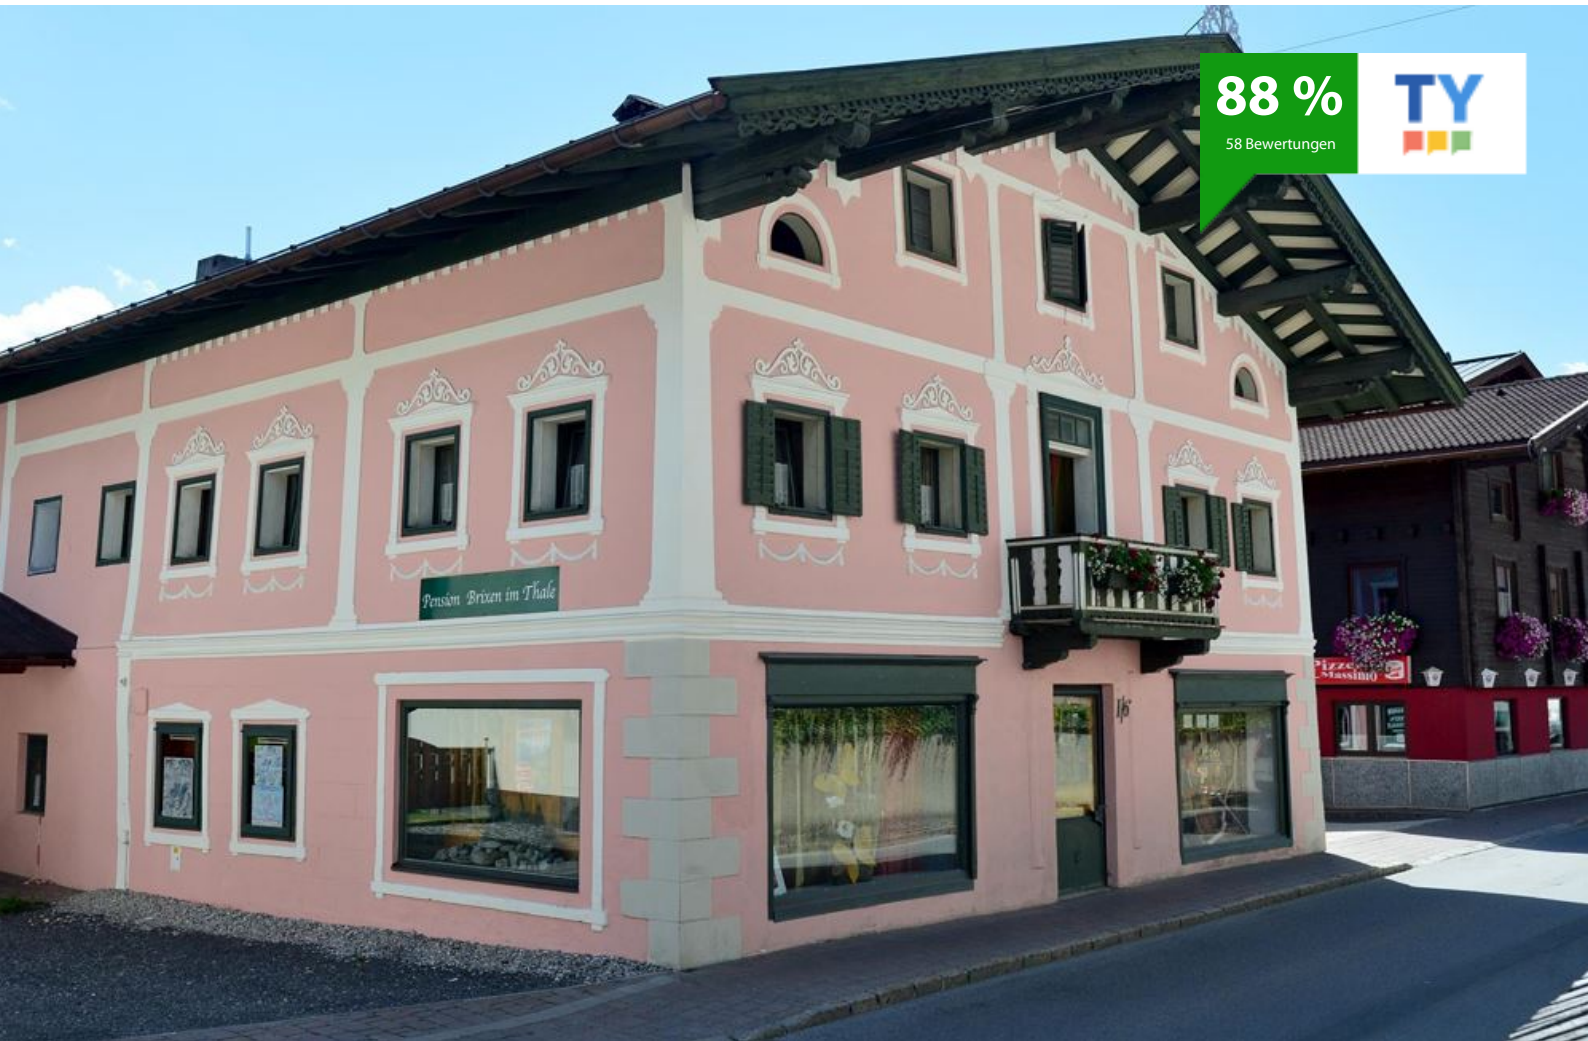

Pension Brixen im Thale

Pension in Brixen im Thale

88 %

58 Bewertungen

Dorfstraße 90 · A-6364 Brixen im Thale · info@pensionbrixenimthale.at · 0043 664 6426521

Weitere Informationen unter <https://www.appartementbrixenimthale.at/>