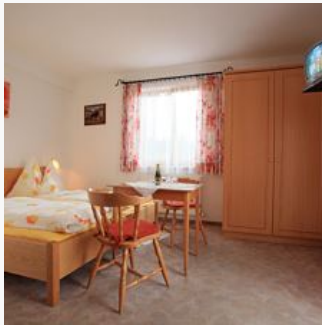

#### Doppelzimmer 1+ 2 mit Dusche, WC

ca. 16-20 m<sup>2</sup>, Kabel-TV, Safe, DU/WC, Balkon, Radiowecker, Nichtraucherzimmer, 1. Stock, neu renoviert.

ab  
**€ 30,00**

pro Person am 22.10.2021

**ZUM ANGEBOT**