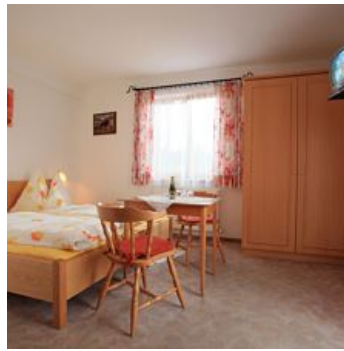

Unser Hof befindet sich ca.800 m vom Ortszentrum Westendorf, direkt an der Langlaufloipe. Die Alpenrosenbahn, die direkten Einstieg in die SkiWelt Wilder Kaiser Brixental bietet und das Freischwimmbad sind 5 Gehminuten entfernt. Weiters ist unser Hof ein perfekter Ausgangspunkt für Wanderungen, Spaziergänge und Radtouren. Eine Skibushaltestelle finden Sie in unmittelbarer Nähe. Unser Aufenthaltsraum verfügt über einen Kachelofen und Kabel-TV. Die Nichtraucherzimmer sind neu renoviert und mit DU/WC, Balkon, Kabel-TV, Safe und W-Lan ausgestattet. Alle Zimmer befinden sich im 1. Stock.

Wiesenlage · Waldnähe · Ruhige Lage · Direkt an der Loipe · Direkt am Radweg · Ortsrand · Am Wanderweg

Zimmer und Appartements

Aktuelle Angebote

Doppelzimmer 1+ 2 mit Dusche, WC

ca. 16-20 m², Kabel-TV, Safe, DU/WC, Balkon, Radiowecker, Nichtraucherzimmer, 1. Stock, neu renoviert.

ab
€ 36,00

pro Person am 05.08.2024

ZUM ANGEBOT

1-2 Personen · 1 Schlafzimmer · 16 m²

Apartment/1 Schlafrum/Dusche, WC

1 Apartment für 2 Personen, ca. 40m², Schlafzimmer, Wohnraum mit Küchenzeile, DU/WC am Gang, TV, Radio.