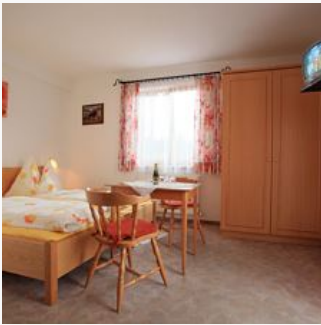

Unser Hof befindet sich ca.800 m vom Ortszentrum Westendorf, direkt an der Langlaufloipe. Die Alpenrosenbahn, die direkten Einstieg in die SkiWelt Wilder Kaiser Brixental bietet und das Freischwimmbad sind 5 Gehminuten entfernt. Weiters ist unser Hof ein perfekter Ausgangspunkt für Wanderungen, Spaziergänge und Radtouren. Eine Skibushaltestelle finden Sie in unmittelbarer Nähe. Unser Aufenthaltsraum verfügt über einen Kachelofen und Kabel-TV. Die Nichtraucherzimmer sind neu renoviert und mit DU/WC, Balkon, Kabel-TV, Safe und W-Lan ausgestattet. Alle Zimmer befinden sich im 1. Stock.

Wiesenlage · Waldnähe · Ruhige Lage · Direkt an der Loipe · Direkt am Radweg · Ortsrand · Am Wanderweg

Zimmer und Appartements

Aktuelle Angebote

Doppelzimmer 1+ 2 mit Dusche, WC

ca. 16-20 m², Kabel-TV, Safe, DU/WC, Balkon, Radiowecker, Nichtraucherzimmer, 1. Stock, neu renoviert.

ab
€ 36,00

pro Person am 05.08.2024

ZUM ANGEBOT

1-2 Personen · 1 Schlafzimmer · 16 m²

Apartment/1 Schlafrum/Dusche, WC

1 Apartment für 2 Personen, ca. 40m², Schlafzimmer, Wohnraum mit Küchenzeile, DU/WC am Gang, TV, Radio.