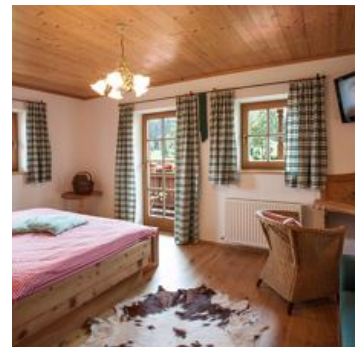

## Bauernhof in Kirchberg in Tirol

An einem der schönsten Plätze Kirchbergs - eingebettet in bezaubernder Natur - liegt der Mühlrainhof. Die gute Bergluft und unser sauberes Quellwasser sprechen für unsere Region. Ruhig und doch zentrumsnah, direkt neben dem Badesee sind wir Ausgangspunkt zahlreicher sportlicher Aktivitäten wie Skifahren, Rodeln, Radfahren, Laufen, Bergwandern, Schwimmen und vieles mehr. Im Winter ist die Skiabfahrt bis zum Haus möglich. Im Sommer ist der Eintritt in den Badesee Kirchberg gratis mit dabei. Das Ambiente unseres Hauses, die Mischung von traditionellem Tiroler Stil und modernem Komfort, wird Sie begeistern. Das Frühstücksbuffet mit vielen bäuerlichen Produkten soll unseren Gästen schmecken, das Ei frisch vom Huhn und unsere selbstgemachten Marmeladen sind ein Genuß! Die familiäre Gastlichkeit unseres Bauernhofes, die Natürlichkeit, die vielfältig bunte Natur, der freie Blick und die offenen Herzen laden Sie ein, ihren Urlaub auf dem Mühlrainhof zu genießen.