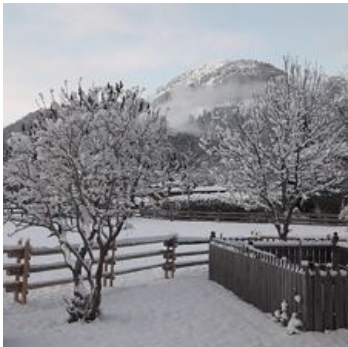

## Bauernhof in Kirchberg in Tirol

An einem der schönsten Plätze Kirchbergs - eingebettet in bezaubernder Natur - liegt der Mühlrainhof. Die gute Bergluft und unser sauberes Quellwasser sprechen für unsere Region. Ruhig und doch zentrumsnah, direkt neben dem Badesee sind wir Ausgangspunkt zahlreicher sportlicher Aktivitäten wie Skifahren, Rodeln, Radfahren, Laufen, Bergwandern, Schwimmen und vieles mehr. Im Winter ist die Skiabfahrt bis zum Haus möglich. Im Sommer ist der Eintritt in den Badesee Kirchberg gratis mit dabei. Das Ambiente unseres Hauses, die Mischung von traditionellem Tiroler Stil und modernem Komfort, wird Sie begeistern. Das Frühstücksbuffet mit vielen bäuerlichen Produkten soll unseren Gästen schmecken, das Ei frisch vom Huhn und unsere selbstgemachten Marmeladen sind ein Genuß! Die familiäre Gastlichkeit unseres Bauernhofes, die Natürlichkeit, die vielfältig bunte Natur, der freie Blick und die offenen Herzen laden Sie ein, ihren Urlaub auf dem Mühlrainhof zu genießen.

Zentrale Lage · Am Wanderweg · Direkt am Radweg · Ruhige Lage · Wiesenlage · Waldnähe