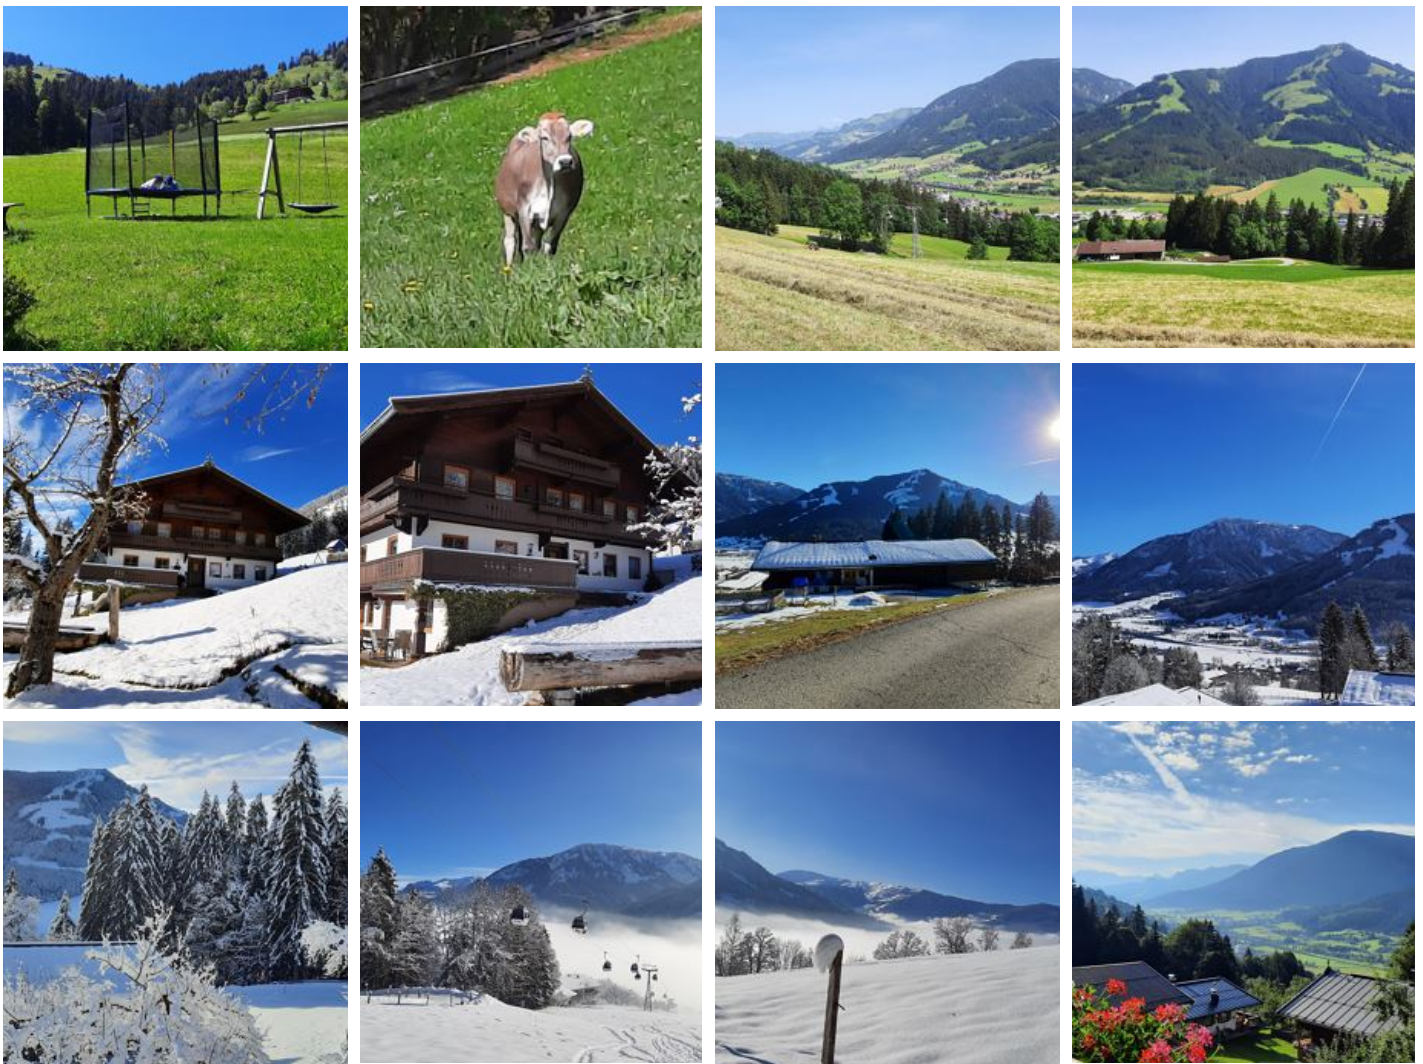

# Möllinghof

## Bauernhof in Brixen im Thale

Willkommen im Haus Andreas Dornauer!

Unser Bauernhof liegt in ruhiger Waldnähe, direkt am Wanderweg.

Unterkunft ohne WLAN, beste Erholung garantiert.

Wir freuen uns auf Ihren Besuch!

Wiesenlage · Am Wanderweg · Berglage · Ruhige Lage · Waldnähe