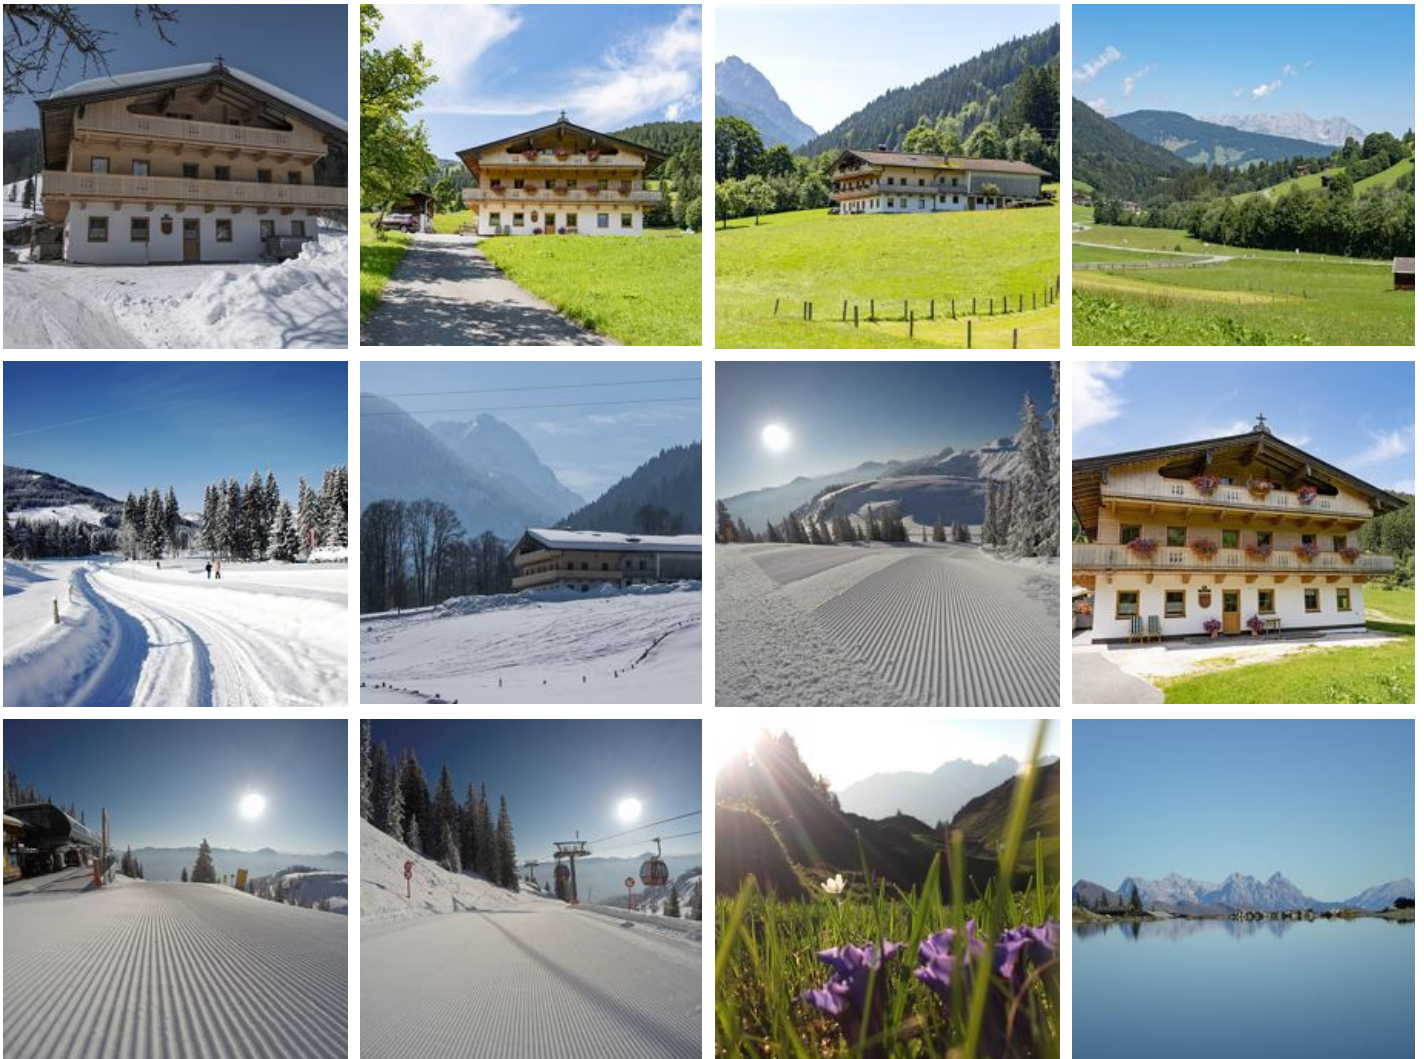

# Mauerhof

Bauernhof in Kirchberg in Tirol

Mauerbrücke 16 · A-6365 Kirchberg in Tirol · [app.mauerhof@gmx.at](mailto:app.mauerhof@gmx.at)

Weitere Informationen unter <http://www.mauerhof.at>

# Mauerhof

## Bauernhof in Kirchberg in Tirol

Unser Bauernhof wurde 2017 komplett renoviert und befindet sich 6 km außerhalb von Kirchberg (bei Aschau).

Im Sommer bietet diese Lage den idealen Ausgangspunkt für ausgedehnte Rad- und Wandertouren. Ein großer Abenteuerspielplatz, sowie eine Kneippanlage sind nur ca. 5 Autominuten von unserer Ferienwohnung entfernt.

Im Winter befindet sich die KiWest Bergbahn ca. 2 Fahrminuten vom Haus entfernt. Eine Bushaltestelle befindet sich in unmittelbarer Nähe des Appartements (2 Gehminuten). Von hier aus werden Sie direkt zur Pengelsteinbahn I gefahren, die Sie ins Herz des Skigebietes der Kitzbüheler Alpen bringt.