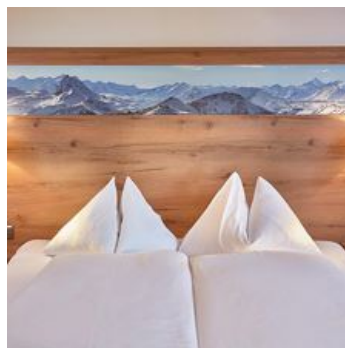

Tiroler Gastlichkeit, Gemütlichkeit und ein gepflegtes Ambiente zeichnen das Lifthotel aus. Das Haus befindet sich in sehr ruhiger Lage am Ortsrand von Kirchberg, nur 200 m entfernt von den Maierliften mit Anschluss ins Kitzbüheler Skigebiet und den insgesamt 63 Liften. Skipassverkauf an der Rezeption. Skibushaltestelle direkt vor dem Hotel. In der familiären Atmosphäre werden Sie sich schnell wohl fühlen. Familie Aschaber und ihre langjährigen Mitarbeiter setzen alles daran, Ihnen den Aufenthalt im Lifthotel zu einem erholsamen Ferienvergnügen zu machen. Großer Busparkplatz! Im Sommer All-Inclusive-Angebote!

Aktuelle Angebote

Zimmer "Tirol" BUCHBAR

Doppelzimmer mit Doppelcouch für 2 - 4 Personen - Dusche oder Bad -
WC extra - Föhn - Balkon - SAT-TV - Telefon - Safe.

ab
€ 80,00

pro Person am 17.06.2024

ZUM ANGEBOT

2-6 Personen · 2 Schlafzimmer · 50 m²

Zimmer Maierl

Doppelzimmer für 2-4 Personen - 25 - 30 m² - teilweise mit 3. bzw. 4. richtigen Betten - 2015 Neu erbaut - Safe - SAT-TV - Wlan - Föhn - Balkon - Bad mit Dusche, WC