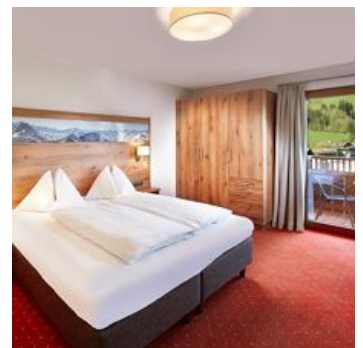

Tiroler Gastlichkeit, Gemütlichkeit und ein gepflegtes Ambiente zeichnen das Lifthotel aus. Das Haus befindet sich in sehr ruhiger Lage am Ortsrand von Kirchberg, nur 200 m entfernt von den Maierliften mit Anschluss ins Kitzbüheler Skigebiet und den insgesamt 63 Liften. Skipassverkauf an der Rezeption. Skibushaltestelle direkt vor dem Hotel. In der familiären Atmosphäre werden Sie sich schnell wohl fühlen. Familie Aschaber und ihre langjährigen Mitarbeiter setzen alles daran, Ihnen den Aufenthalt im Lifthotel zu einem erholsamen Ferienvergnügen zu machen. Großer Busparkplatz! Im Sommer All-Inclusive-Angebote!

Aktuelle Angebote

Zimmer "Tirol" BUCHBAR

Doppelzimmer mit Doppelcouch für 2 - 4 Personen - Dusche oder Bad -
WC extra - Föhn - Balkon - SAT-TV - Telefon - Safe.

ab
€ 80,00

pro Person am 17.06.2024

ZUM ANGEBOT

ab
€ 94,00

pro Person am 17.06.2024

ZUM ANGEBOT

2-5 Personen · 1 Schlafzimmer · 42 m²

Suiten BUCHBAR

Suiten mit 45 - 85 m² für 2 - 9 Personen - 1-2 Schlafzimmer - 1-2 Badezimmer - Wohnschlafzimmer - 2-3 x SAT-TV - Balkon - Safe - Telefon -Wlan