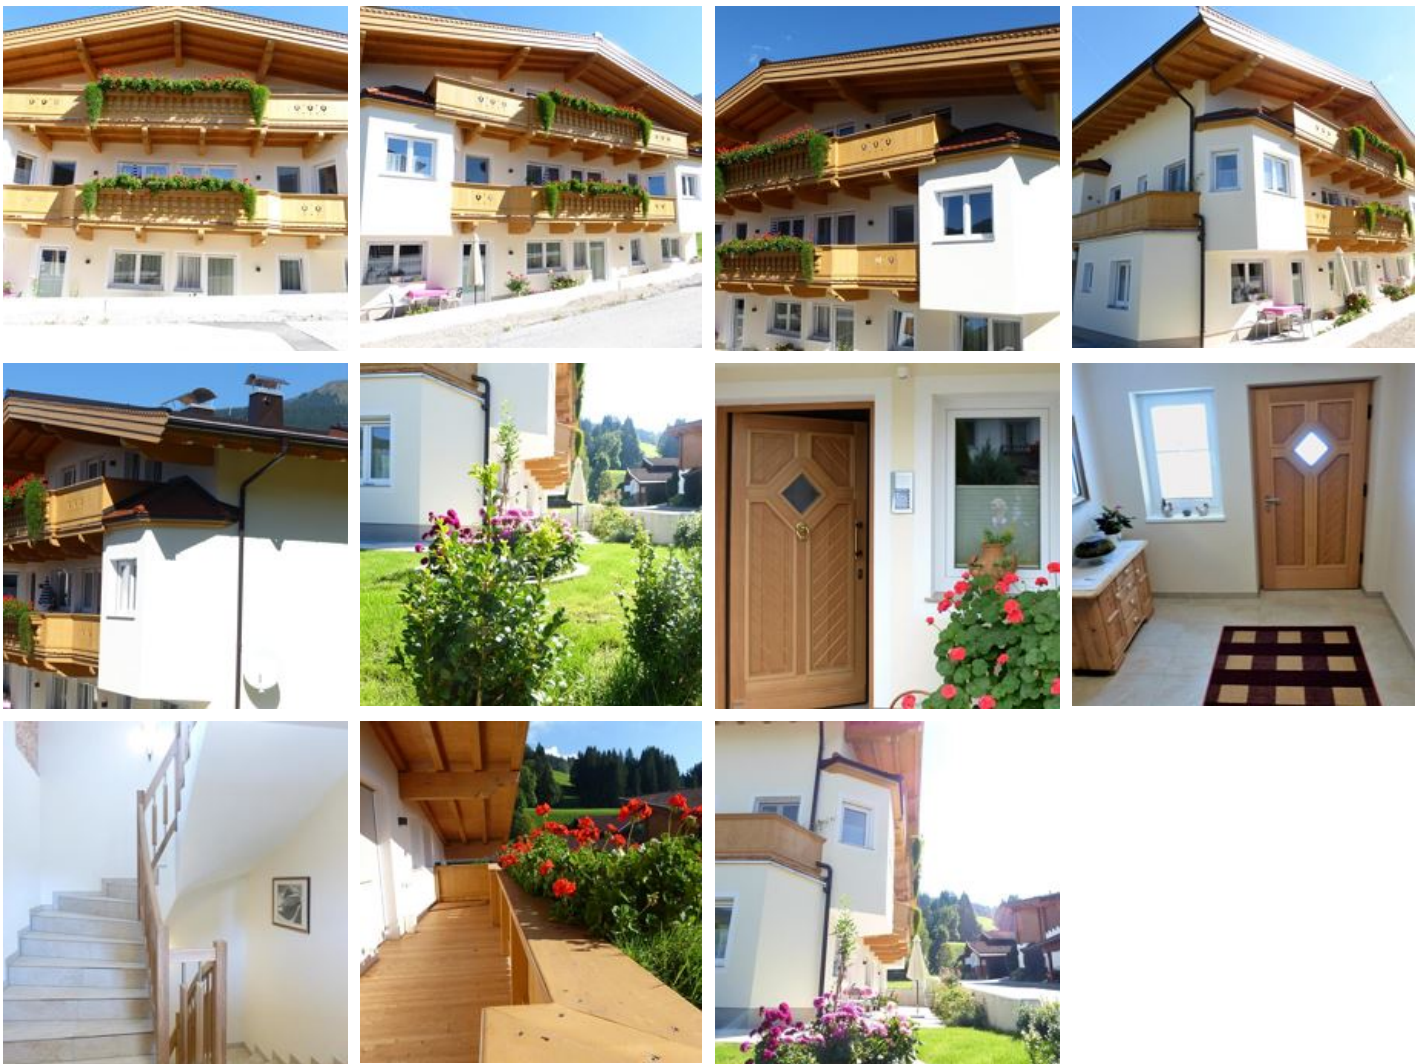

# Landhaus Zass

## Ferienwohnung / Appartement in Westendorf

Unser neugebautes Familienhaus liegt in ruhiger, zentraler Lage. Nur 5-10 Gehminuten in das Ortszentrum von Westendorf und nur 1 Gehminute bis zur Alpenrosenbahn mit direktem Einstieg in die SkiWelt Wilder Kaiser Brixental. Im Winter können Sie direkt in die Langlaufloipe einsteigen. Rad- und Wanderwege befinden sich ebenfalls vor der Tür. Parkplätze sind vorhanden, Skier und Fahrräder können in der verschließbaren Garage - gratis, aufbewahrt werden.

Ruhige Lage · Zentrale Lage · Direkt an der Loipe · Am Wanderweg · Direkt am Radweg · Direkt an d. Ski-/ Wander-/ Bushaltestelle · Waldnähe · Direkt an der Skipiste

#### Appartement 1 Dachgeschoss

Helles, gemütliches Ferienappartement für 2 Personen im 2. Stock des Familienhauses. Neu eingerichtete Wohnküche, Balkon Richtung Südosten, gemütliches Schlafzimmer im tiroler Landhausstil.