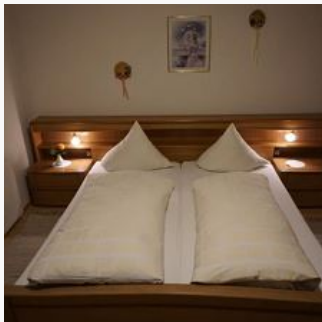

Ruhige Lage - Zentrale Lage

Zimmer und Apartments

Aktuelle Angebote

Appartement Chorblick

1-2 Personen · 1 Schlafzimmer · 35 m²

Zwei Zimmer Appartement ca. 35m² für 2 Personen mit kleiner Terrasse!
Doppelzimmer mit zusätzlichem Schlafsofa, Küche, Dusche/WC, SAT-TV,
WLAN, Föhn, Hand- und Badetücher!