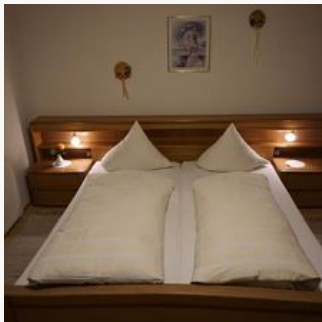

Ruhige Lage - Zentrale Lage

Zimmer und Apartments

Aktuelle Angebote

Appartement Chorblick

1-2 Personen · 1 Schlafzimmer · 35 m²

Zwei Zimmer Appartement ca. 35m² für 2 Personen mit kleiner Terrasse!
Doppelzimmer mit zusätzlichem Schlafsofa, Küche, Dusche/WC, SAT-TV,
WLAN, Föhn, Hand- und Badetücher!

ab
€ 50,00

pro Appartement am 04.07.2022

ZUM ANGEBOT

Appartement Dorfblick

1-4 Personen · 1 Schlafzimmer · 60 m²

Appartement für 2-4 Personen ca. 60m² süd&ost , Wohnschlafraum für zwei Personen mit Küche, 1x Schlafzimmer (Doppelbett), 2x Balkon, SAT-TV, WLAN, Föhn, Dusche, WC, Hand- und Badetücher, Save vorhan...