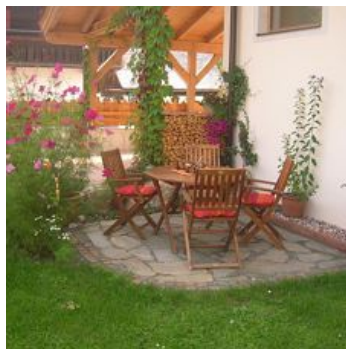

Landhaus Heim

Ferienwohnung / Appartement in Kirchberg in Tirol

Unser Haus liegt in ruhiger, sonniger Lage in einer Seitengasse ca. drei Gehminuten vom Ortszentrum von Kirchberg entfernt. Mit einem Blick aus dem Fenster eröffnet sich das herrliche Panorama der Kitzbüheler Alpen. Die Bushaltestelle ist in wenigen Schritten erreichbar, der Skibus bringt Sie zum Einstieg ins Skigebiet Kitzbühel / Kirchberg. Die Langlaufloipe ist in 3 Gehminuten, die Schiwiese mit Übungslift und Förderband in fünf Gehminuten erreichbar.