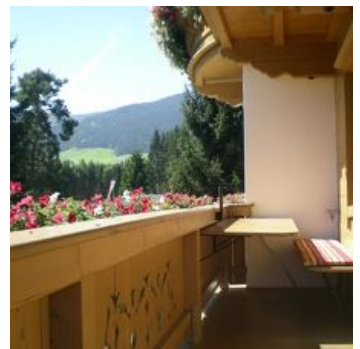

Ferienwohnung / Appartement in Westendorf

Unser Haus liegt ca. 1,5 km vom Ortszentrum entfernt in einer sonnigen und ruhigen Lage und ist nur wenige Meter neben dem neu errichteten 18-Loch-Golfplatz. Im Winter sind es nur wenige Meter bis zur Langlaufloipe und in nur wenigen Fahrminuten ist die Gondelbahn und somit der Einstieg in das Skigebiet Wilder Kaiser - Brixental erreichbar. Die Skibushaltestelle ist nur ca. 200 m vom Haus entfernt. Im Sommer sind es nur ein paar Gehminuten bis zum Freischwimmbad.