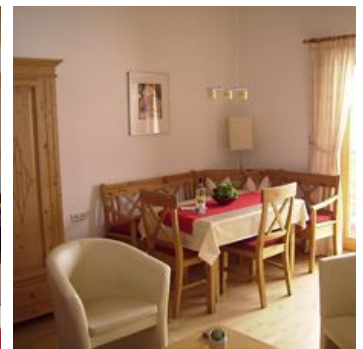

Landhaus Ambiente

Ferienwohnung / Appartement in Westendorf

Unser neues Appartementhaus, im Landhausstil, liegt nur 10 Gehminuten vom Ortszentrum. Sehr ruhige, sonnige Lage, Loipe und Skibus in unmittelbarer Nähe. Dies alles in einer besonders herzlichen familiären Atmosphäre. Wir bieten 3 Luxus FeWo, komplett ausgestattet, liebevoll und sehr komfortabel eingerichtet. Haustiere dürfen nicht mitgebracht werden. Nicht Raucherhaus, Allergie-freie FeWo.

FeWo. Hohe Salve: 55m², Max 5P, Diele, 2 Schlafzim.(2 Pers. + 2 Pers.).
Wohnraum mit Luxus Küche: Keramische Elektroherd, Mikrowelle-Grill,
Geschirrspüler usw. Dusche, Doppelwaschbecken, WC separat, S...