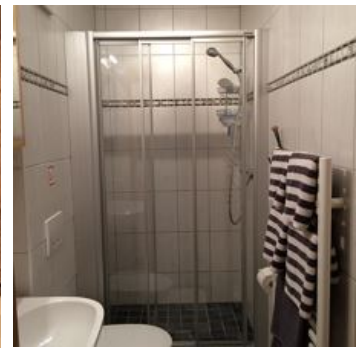

Landhaus Ambiente

Ferienwohnung / Appartement in Westendorf

Luxuswohnungen im Landhaus Ambiente:

Unser neues Landhaus im Tiroler Stil verfügt über Appartements mit Ambiente. Zehn Gehminuten zum Zentrum, ruhig und sonnig, Langlaufloipe und Skibushaltestelle um die Ecke. 3 Wohnungen: perfekt und komplett eingerichtet. Prüfen Sie die Verfügbarkeit zuerst auf www.landhausambiente.com Top-Skiort, größtes Skigebiet Österreichs.

Die Adresse für schönen Winter- und Sommerurlaub Wir sprechen Englisch.