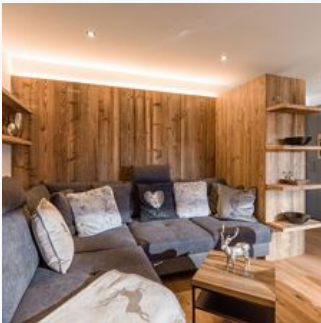

Zimmer und Appartements

Aktuelle Angebote

Lodge 24

Lodge 24 befindet sich im zweiten Stock des bekannten Café Lorenzoni. Das neu renovierte Apartment verbindet moderne Einrichtung und superbe Aussicht auf die Berge mit den östlich und südlich gerichte...

ab
€ 100,00

pro Appartement am 18.04.2024

ZUM ANGEBOT

1-4 Personen · 1 Schlafzimmer · 55 m²

Lodge 14

2-6 Personen · 2 Schlafzimmer · 80 m²

Konditionen

Anzahlung in Höhe von 30 %, Restzahlung bis 30 Tage vor Anreise.

Krüger Appartements

Ferienwohnung / Appartement in Kirchberg in Tirol

Dr. Erhart-Str. 7

A-6365 Kirchberg in Tirol

E-Mail: olga.krueger1504@gmail.com

Telefon: 004915901880465