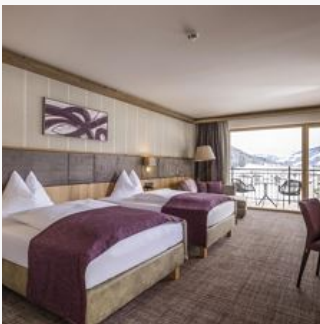

Pan.-JS " Hohe Salve " inkl. Frühstück Last minute

Dem Himmel ein Stück näher...Panorama-Juniorsuite "Hohe Salve" 42m²
Edles Design auf höchster Ebene kombiniert mit Tiroler Charme - Das perfekte Wohlfühlneat für Ihren nächsten Urlaub in den Kitzbühel...

ab
€ 164,00

pro Person am 17.06.2021

ZUM ANGEBOT

2 Personen · 1 Schlafzimmer · 42 m²