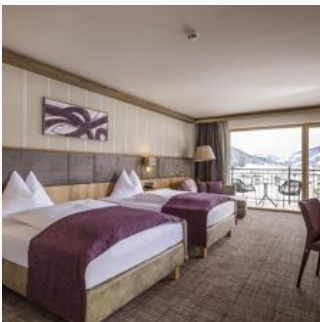

Pan.-JS " Hohe Salve " inkl. Halbpension

Dem Himmel ein Stück näher...Panorama-Juniorsuite "Hohe Salve" 42m²
Edles Design auf höchster Ebene kombiniert mit Tiroler Charme - Das perfekte Wohlfühlneat für Ihren nächsten Urlaub in den Kitzbühel...

ab
€ 152,00

pro Person am 17.06.2021

ZUM ANGEBOT

2 Personen · 1 Schlafzimmer · 42 m²