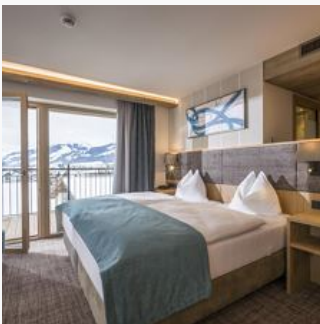

Zimmer und Appartements

Aktuelle Angebote

EZ inkl. Halbpension Last Minute

1 Person · 1 Schlafzimmer · 15 m²

In unserem Hotel Zentral im Herzen Tirols warten liebevoll eingerichtete Wohlfühlzimmer auf Sie! Ankommen – Frei sein - und sich fallen lassen... ...in die herrlichen Federbetten. Besondere Qualitäts...

ab
€ 124,00

pro Person am 17.06.2021

ZUM ANGEBOT

2 Personen · 1 Schlafzimmer · 28 m²

DZ "Premium" inkl. Halbpension

In unserem Hotel Zentral im Herzen Tirols warten liebevoll eingerichtete Wohlfühlzimmer auf Sie! Ankommen – Frei sein - und sich fallen lassen... ...in die herrlichen Federbetten. Besondere Qualitäts...

ab
€ 122,00

pro Person am 17.06.2021

ZUM ANGEBOT

2 Personen · 1 Schlafzimmer · 34 m²

DZ "Premium" inkl. Halbpension Last Minute

In unserem Hotel Zentral im Herzen Tirols warten liebevoll eingerichtete Wohlfühlzimmer auf Sie! Ankommen – Frei sein - und sich fallen lassen... ...in die herrlichen Federbetten. Besondere Qualitäts...

ab
€ 149,00

pro Person am 17.06.2021

ZUM ANGEBOT

2 Personen · 1 Schlafzimmer · 34 m²

DZ "Premium" inkl. Frühstück

In unserem Hotel Zentral im Herzen Tirols warten liebevoll eingerichtete Wohlfühlzimmer auf Sie! Ankommen – Frei sein - und sich fallen lassen... ...in die herrlichen Federbetten. Besondere Qualitäts...