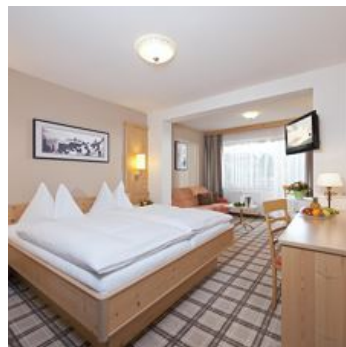

Hotel Zentralsuperior ****

Hotel in Kirchberg in Tirol

Die Lage unseres komplett renovierten und zum Teil neu erbauten Hauses in einer ruhigen Seitenstraße jedoch direkt im Zentrum von Kirchberg bietet alle Einkaufs- und Unterhaltungsmöglichkeiten, Bars, Langlaufloipe, Skischule, Übungslift sowie Skibushaltestelle in unmittelbarer Nähe. Behaglichkeit höchster Qualität erwartet Sie in den großzügig, modern gestalteten Komfortzimmern mit Dusche oder auf Wunsch Bad/WC, Fön, Balkon, SAT-TV, Telefon, W-Lan, Sitzecke und Safe. Wellnessanlage auf 180 m²

Zimmer und Appartements

Aktuelle Angebote

EZ inkl. Halbpension Last Minute

1 Person · 1 Schlafzimmer · 15 m²

In unserem Hotel Zentral im Herzen Tirols warten liebevoll eingerichtete Wohlfühlzimmer auf Sie! Ankommen – Frei sein - und sich fallen lassen... ...in die herrlichen Federbetten. Besondere Qualitäts...

ab
€ 139,00

pro Person am 17.06.2021

ZUM ANGEBOT

EZ inkl. Frühstück

1 Person · 1 Schlafzimmer · 15 m²

In unserem Hotel Zentral im Herzen Tirols warten liebevoll eingerichtete Wohlfühlzimmer auf Sie! Ankommen – Frei sein - und sich fallen lassen... ...in die herrlichen Federbetten. Besondere Qualitäts...