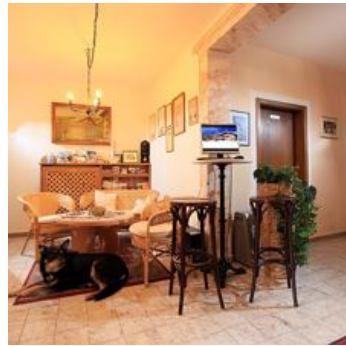

Pension in Kirchberg in Tirol

Unser Haus in Kirchberg liegt nur 6km von Kitzbühel entfernt, mitten in den Kitzbüheler Alpen. Genießen Sie im rustikalen, familiären Ambiente Ihren Biker-Ausflug. Der Chef des Hauses ist selbst begeisterter Biker und gibt Ihnen Tipps und Ausflugsvorschläge. Nur 10 Gehminuten entfernt, stehen Ihnen im Ort Kirchberg viele Möglichkeiten zur Verfügung hervorragend zu essen. In der hauseigenen Bar können Sie sich rund um die Uhr selbst bedienen. Weiteres gibt es einen eigenen TV Raum und eine Kinderspielecke. Wir sind bemüht, Ihnen einen erholsamen Urlaub zu bieten. Kostenloses WLAN

Wiesenlage · Ortsrand · Am Wanderweg · Ruhige Lage · Waldnähe

Zimmer und Appartements

Aktuelle Angebote

Doppelzimmer mit Dusche, WC

Die behaglich ausgestatteten Gästezimmer mit Dusche, WC, Telefon, Kabel TV, Radio, WLAN gratis, größtenteils Balkon sowie der rustikale Frühstücksraum sorgen für unbeschwerter Ferientage in familiärer Umge...

2 Personen · 1 Schlafzimmer · 16 m²

ab
€ 41,00

pro Person am 09.08.2022

ZUM ANGEBOT

Dreibettzimmer mit Dusche, WC

Die traumhafte Lage unseres Hauses, der herrliche Panoramablick, rundherum Natur, viel Sport und Freizeitvergnügen in und rund um den Wieshof bieten alle Voraussetzungen für einen erholsamen Urlaub. ...

2-3 Personen · 1 Schlafzimmer · 19 m²

ab
€ 28,00

pro Person am 09.08.2022

ZUM ANGEBOT

Einzelzimmer mit Dusche, WC

1 Person · 1 Schlafzimmer · 12 m²

Die behaglich ausgestatteten Gästezimmer mit Dusche, WC, Telefon, teilweise Balkon sowie der rustikale Frühstücksraum sorgen für unbeschwerte Ferientage in familiärer Umgebung.