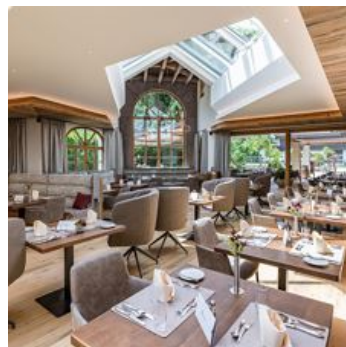

Hotel Elisabeth ****

Hotel in Kirchberg in Tirol

In traumhafter Lage, eingerahmt vom Panorama der Kitzbüheler Alpen, liegt das Vier-Stern-Superior Hotel Elisabeth. Wenige Gehminuten vom Ortszentrum von Kirchberg entfernt, ist das Hotel Winter wie Sommer auch optimaler Ausgangspunkt für sportliche Aktivitäten. Unsere 91 Gästezimmer und Suiten besitzen ihren eigenen, unverwechselbaren Charme, verbunden mit traditioneller Eleganz.

Zimmer und Appartements

Aktuelle Angebote

Suite Elisabeth

ca. 45-56m² im August 2012 neu umgebaut; einräumige Suiten; Zirbenholz-Ausstattung; modernen Glas-Stein-Duschen; kostenloses W-Lan;

ab
€ 154,00

pro Person am 16.05.2022