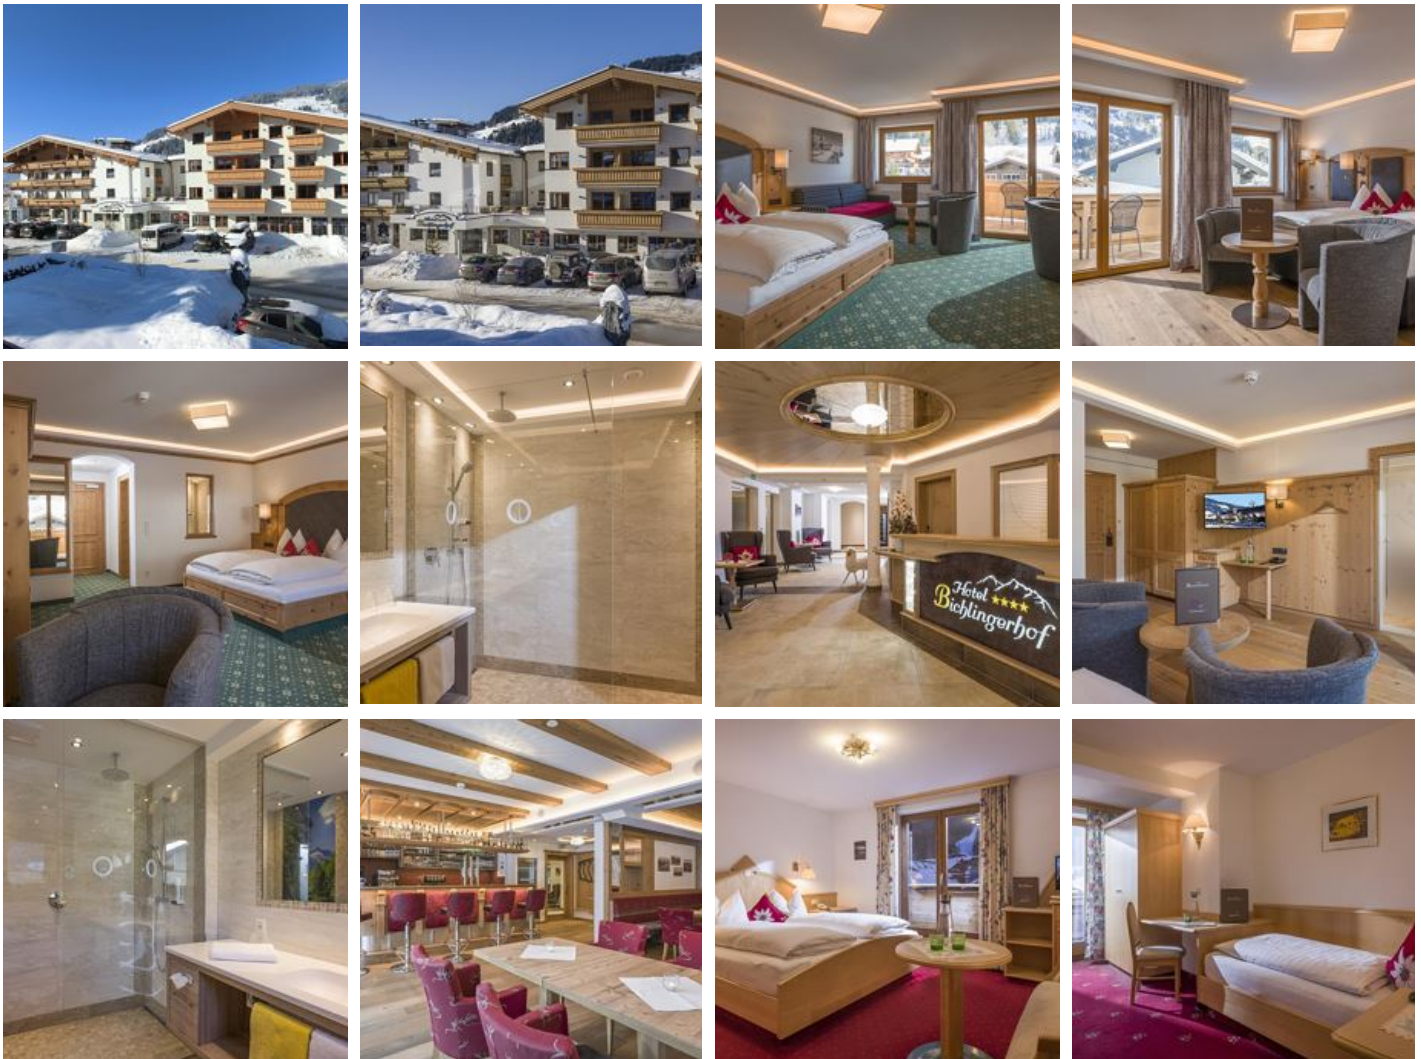

Hotel in Westendorf

"Ankommen und Wohlfühlen!" Unser familiär geführtes Haus liegt nur fünf Gehminuten vom Ortszentrum Westendorf entfernt. Trotzdem ist der Bichlingerhof ruhig gelegen! Wir bieten gemütliche Aufenthaltsräume, Personenlift, gratis W-Lan und einen eigenen Skiraum mit Schuh- und Handschuhtrockner. Zum Entspannen laden Sie unser Wellnessbereich mit Sauna, Dampfbad, Infrarotkabine Kneippbecken und ein schöner Ruheraum ein. Im Winter hält vor unserer Haustüre der Skibus, der Sie direkt zum Einstieg in die SkiWelt Wilder Kaiser - Brixental, mit Anbindung an das Skigebiet Kitzbühel/Kirchberg bringt! Auch die Langlaufloipen, Winterwanderwege und alle weiteren Freizeiteinrichtungen sind in unmittelbarer Nähe! Im Sommer erwarten Sie herrliche Wander-, und Spazierwege, Rad-, und Mountainbikestrecken, Bergerlebniswelten und tolle Ausflugsziele - hier mitten in den Kitzbüheler Alpen! Nach Um- und Zubau - Neueröffnung im Winter 2016/2017 mit 4 Sternen zu einmaligen Schnupperpreisen.

Zimmer und Appartements

Aktuelle Angebote

Doppelzimmer, Dusche, Bad, WC

ca. 25m², Dusche und Bad, WC extra, Balkon, Kabel-TV, Telefon, Sitzecke
KINDERERMÄSSIGUNG AUF ANFRAGE!

ab

€ 115,00

pro Person am 28.11.2022

ZUM ANGEBOT

2-3 Personen · 1 Schlafzimmer · 25 m²

Doppelzimmer mit Dusche, WC

20 m², DU/WC, Balkon, Telefon, Safe, Kabel-TV, 2 Zimmer mit Zusatzbett
möglich.

ab

€ 115,00

pro Person am 28.11.2022

ZUM ANGEBOT