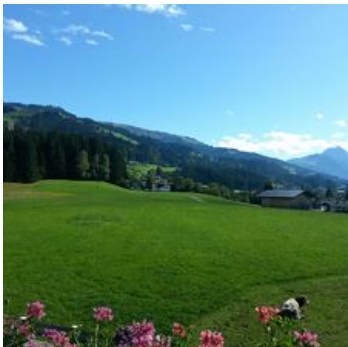

Hof Obertann

Bauernhof in Kirchberg in Tirol

Bauernhofurlaub in den Tiroler Bergen, den Kitzbüheler Alpen - Region Brixental

"Griaß di" am Hof Obertann in Kirchberg

Unser 1537 erbauter Hof liegt an einem sehr schönen Plätzchen in Kirchberg in Tirol. Die ruhige und zentrale Lage mitten in den Kitzbüheler Alpen, ist in jeder Jahreszeit ein echter Pluspunkt. Genießen Sie doch hier Ihren Urlaub. Im Winter ist die Skiabfahrt bis zum Haus möglich! Bis zum Einstieg ins Skigebiet Kitzbühel / Kirchberg mit Verbindung in die SkiWelt Wilder Kaiser - Brixental, sind es nur wenige Minuten. Auch die Langlaufloipen und Winterwanderwege sind von unserem Haus aus leicht zu erreichen. Wandern, Spazieren, Radfahren, Mountainbiken, Golfen, Bogenschießen - unser Haus ist der ideale Ausgangspunkt für sämtliche Freizeitaktivitäten! Der Badensee Kirchberg ist in 5 Gehminuten erreichbar!

Bis bald, wir freuen uns auf Sie!

Herzlichst Familie Hochkogler

Ruhige Lage · Waldnähe · Am Wanderweg · Zentrale Lage · Direkt am Radweg · Wiesenlage

Zimmer und Appartements

Aktuelle Angebote

Apartment "Schöne Aussicht"