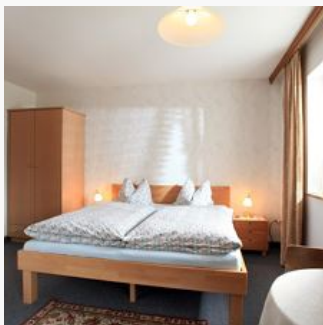

## Ferienwohnung / Appartement in Westendorf

Zentrale Lage, Lifte und Loipen in unmittelbarer Nähe, Aufenthaltsraum, Liegewiese, das Zimmer hat SAT-TV DU/WC, keinen Balkon, gratis Internetzugang im Haus, zusätzlich vermieten wir 2 Appartements für 2-4 Personen

### Doppelzimmer mit Dusche, WC

alle Zimmer mit DU/WC, TV und Balkon, ca. 15 m<sup>2</sup>.

1-2 Personen · 1 Schlafzimmer · 15 m<sup>2</sup>

ab  
**€ 28,00**

pro Person am 21.06.2024

**ZUM ANGEBOT**