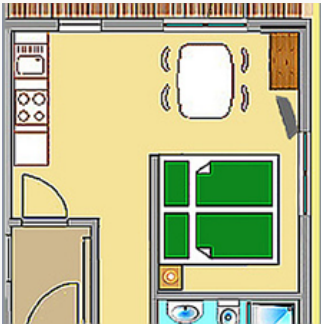

Studio 2A, Dusche, WC

rechte Hälfte von App.2, ca. 22m² für 2 Personen, Wohnschlafraum mit großer Küche, Kabel-TV, Dusche/WC, großer Balkon (Terasse)

1-2 Personen · 1 Schlafzimmer · 22 m²

ab
€ 76,00

pro Appartement am 28.03.2025

ZUM ANGEBOT