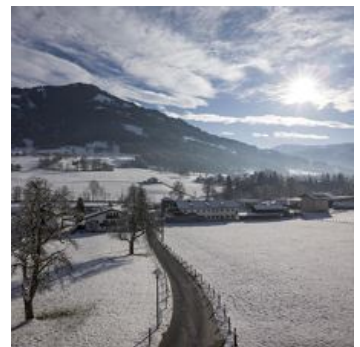

# Haus Straifhof

## Ferienwohnung / Appartement in Brixen im Thale

Komfortabler Bauernhof in ruhiger und sonniger Lage, mitten in den Kitzbüheler Alpen. Im Sommer finden Sie Wanderwege, Radwege, Mountainbikewege, Badeseen und viele weitere Freizeiteinrichtungen in unmittelbarer Nähe. Im Winter bringt Sie der Skibus direkt zum Einstieg in die SkiWelt Wilder Kaiser - Brixental mit Anbindung an das Skigebiet Kitzbühel/Kirchberg. Auch der Loipeneinstieg befindet sich in der Nähe unseres Hofes.

Ortsrand · Direkt am Radweg · Ruhige Lage · Wiesenlage