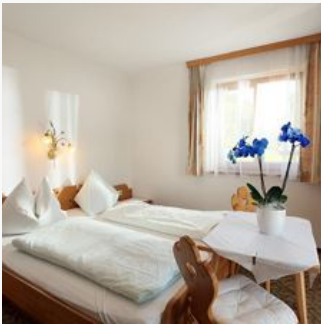

Haus Straif

Pension in Brixen im Thale

Unterer Sonnberg 48 · A-6364 Brixen im Thale · info@haus-straif.at
Weitere Informationen unter <http://www.haus-straif.at>

Haus Straif

Pension in Brixen im Thale

Unser Haus liegt sonnseitig gelegen direkt oberhalb der Gondelbahnen Skiwelt Wilder Kaiser Brixental, zu Fuß doch nur 5 Gehminuten vom Dorfzentrum Brixen entfernt mit ruhigen gemütlichen Zimmern mit gratis WLAN und SAT TV. Kitzbühel ist ca. 10 km entfernt, und in ca. 15 - 20 Minuten mit dem Auto zu erreichen. Die nächsten Ortschaften sind Kirchberg (ca. 5 km), Westendorf (ca. 3 km), Hopfgarten (ca. 8 km) und Wörgl (ca. 22 km)

Ruhige Lage · Direkt an der Skipiste · Waldnähe · Am Wanderweg · Ortsrand · Zentrale Lage

Zimmer und Appartements

Aktuelle Angebote

Doppelzimmer mit Dusche, WC, teilweise Balkon

Gemütliches Doppelzimmer mit Dusche/WC, teilweise mit Balkon

ab
€ 44,00

pro Person am 15.01.2021

ZUM ANGEBOT

1-3 Personen · 1 Schlafzimmer · 30 m²

Doppelzimmer mit Dusche, eigenes Etagen WC

gemütliches Doppelzimmer mit Dusche, eigenes WC am Gang, Balkon,
Morgensonne

ab
€ 44,00

pro Person am 15.01.2021

ZUM ANGEBOT

1-2 Personen · 1 Schlafzimmer · 25 m²

Konditionen

incl: Frühstück exkl: Ortstaxe

Haus Straif

Pension in Brixen im Thale