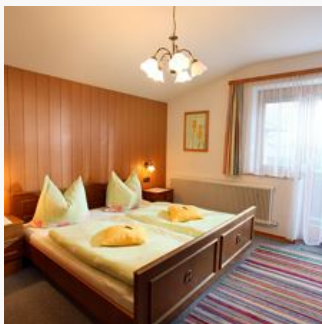

Haus Petra

Privatzimmer in Westendorf

Bichling 136 · A-6363 Westendorf · **0043 5334 6422**

Haus Petra

Privatzimmer in Westendorf

Unser Haus liegt in ruhiger Lage ca. 8 Gehminuten vom Zentrum von Westendorf entfernt. Zur Skibushaltestelle, die den direkten Einstieg in die SkiWelt Wilder Kaiser Brixental ermöglicht, sind es 50 m. Sie können alle Aktivitäten wie wandern, radfahren direkt vom Haus beginnen. Die Loipen befinden sich in der Nähe. Beim Haus befinden sich eine Liegewiese, Terrasse, Aufenthaltsraum mit Sat-TV. Zimmer sind mit DU/WC, Balkon und Sat-TV ausgestattet.

Anfragen nur telefonisch möglich!

Direkt am Radweg · Ruhige Lage · Wiesenlage · Direkt an d. Ski-/ Wander-/ Bushaltestelle

Zimmer und Appartements

Aktuelle Angebote

Doppelzimmer mit Dusche, WC

ca. 20 m², DU/WC, Balkon, SAT-TV, im Tiroler Stil eingerichtet.

1-2 Personen · 1 Schlafzimmer · 20 m²

ab
€ 20,00

pro Person am 27.02.2021

ZUM ANGEBOT

Dreibettzimmer mit Dusche, WC

ca. 35m², Du/WC, Balkon, SAT-TV, Doppelschlafzimmer mit Durchgang (offener) in ein zweites Zimmer mit Einzelbett.